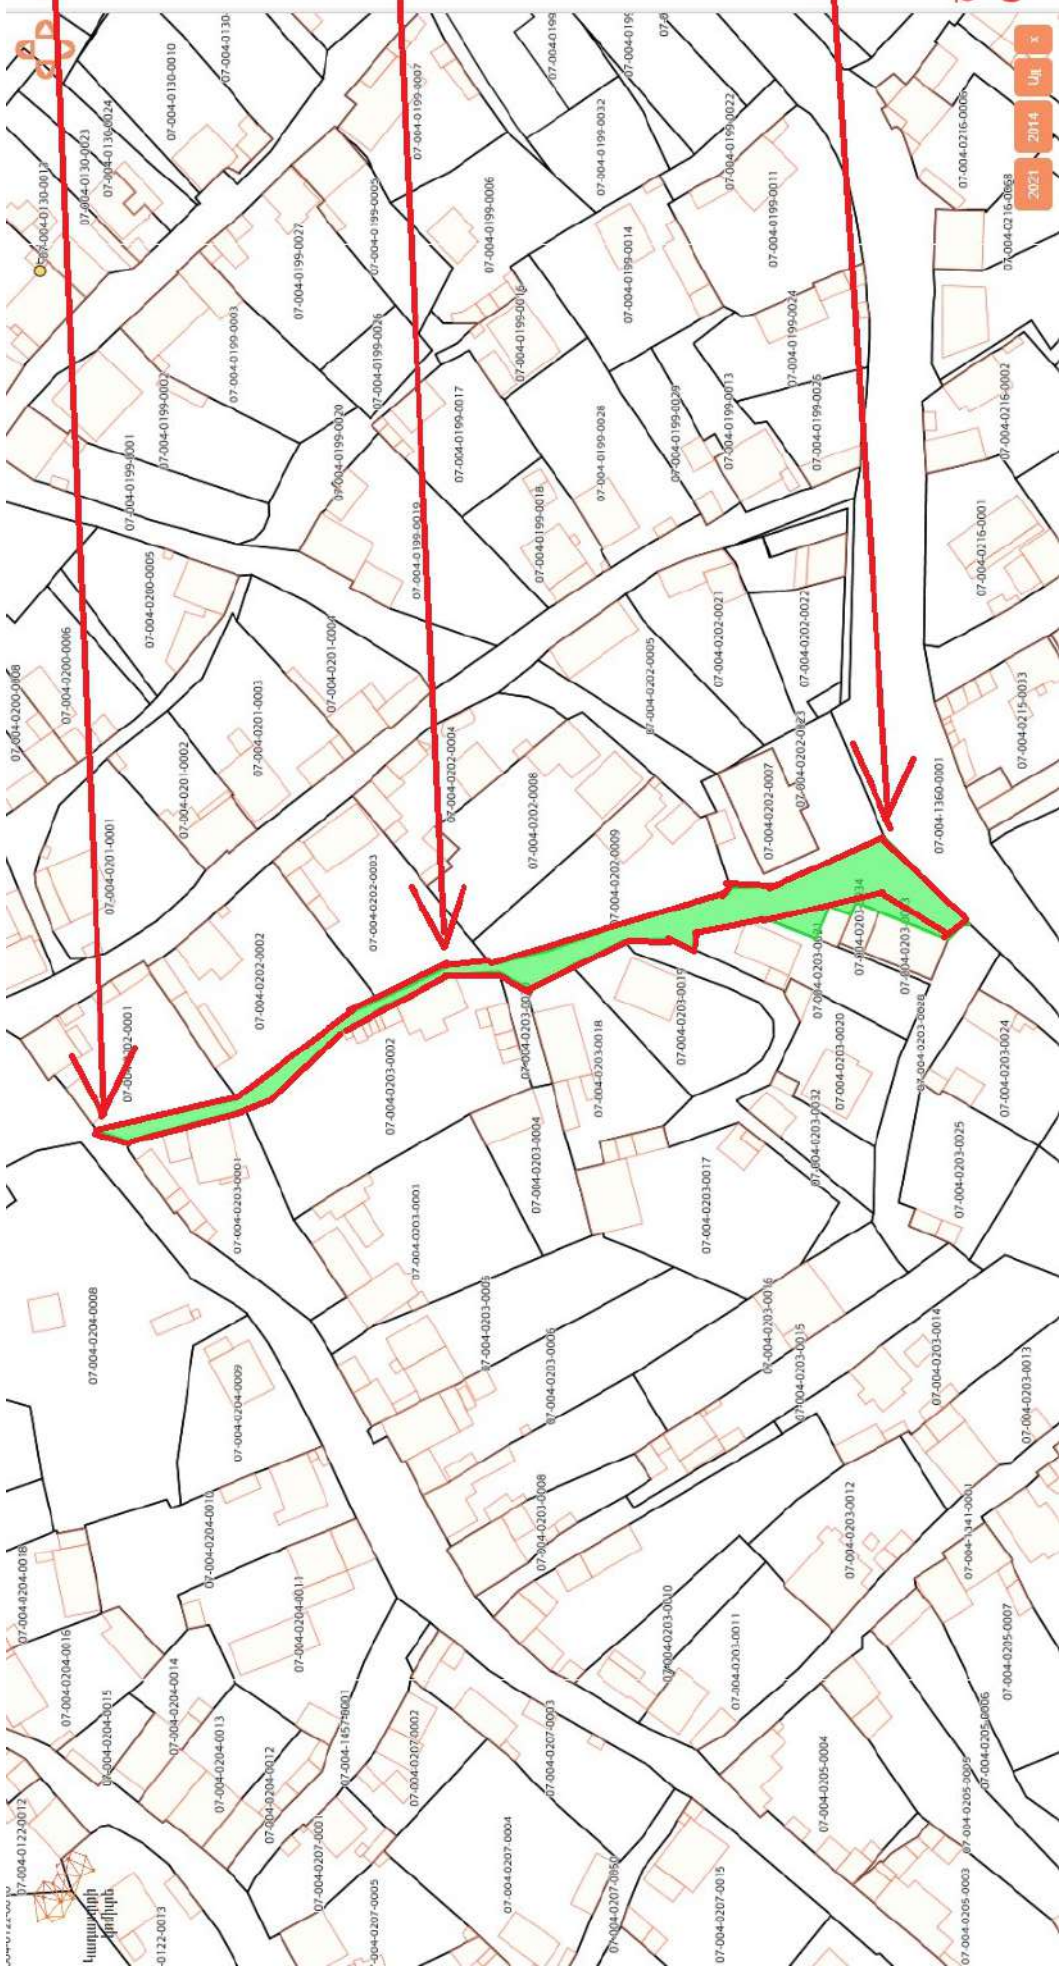

Արբանյակի վերջ

Ե. Չարսնցի
փողոց,
1-ին նրբանցք

Արբանյակի սկիզբ

Օսաձկազիր
07-004-1340-0001

2-րդ նրբանցքի սկիզբ

Ե. Չարենցի փողոց, 2-րդ նրբանցք

2-րդ նրբանցքի վերջ

Ճաճկազիր ծածկագիր՝ 07-004-1347-0001