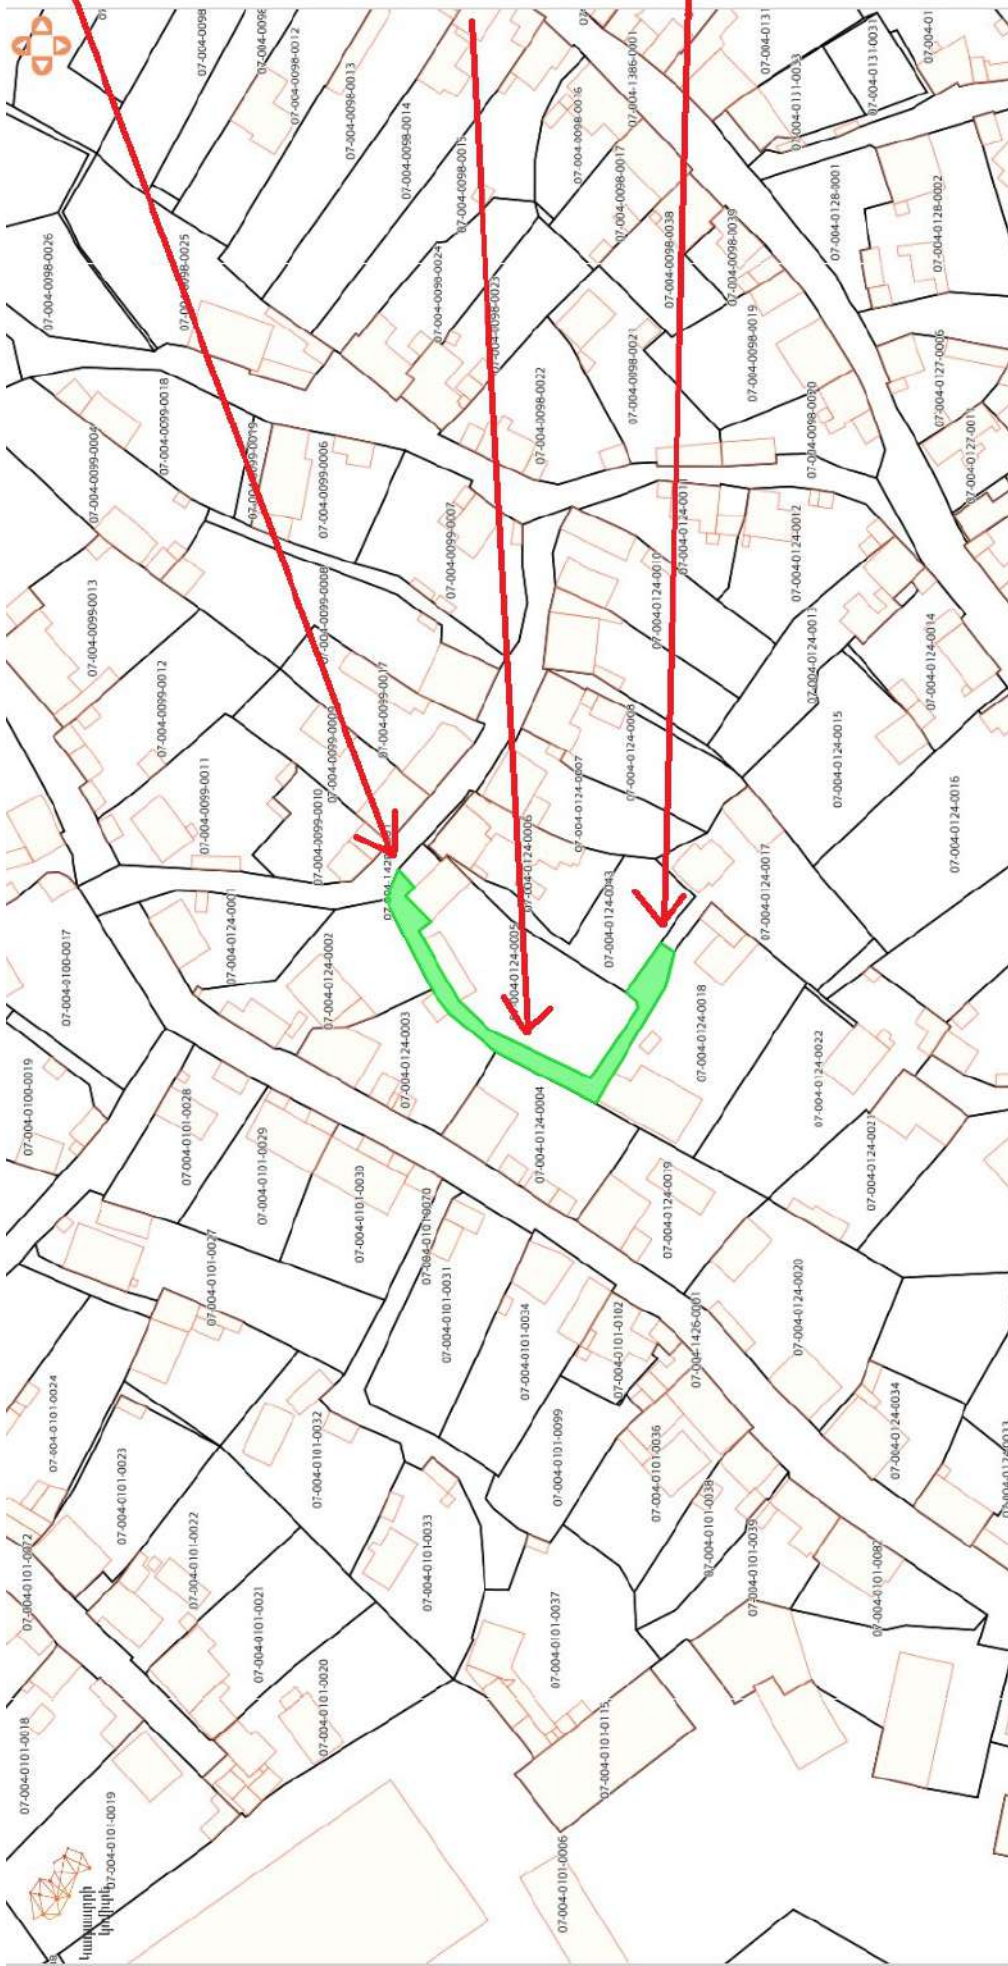

Արբանյակի վերջ

Էրեբունի փողոց,
1-ին նրբանցք

Արբանյակի
սկիզբ

Շաճկազիլի
07-004-1428-0001

Փակուղու սկիզբ

Էրեբունու փողոց,
1-ին նրբանցքի
1-ին փակուղի

փակուղու վերջ

Շածկագիր
07-004-0124-0037