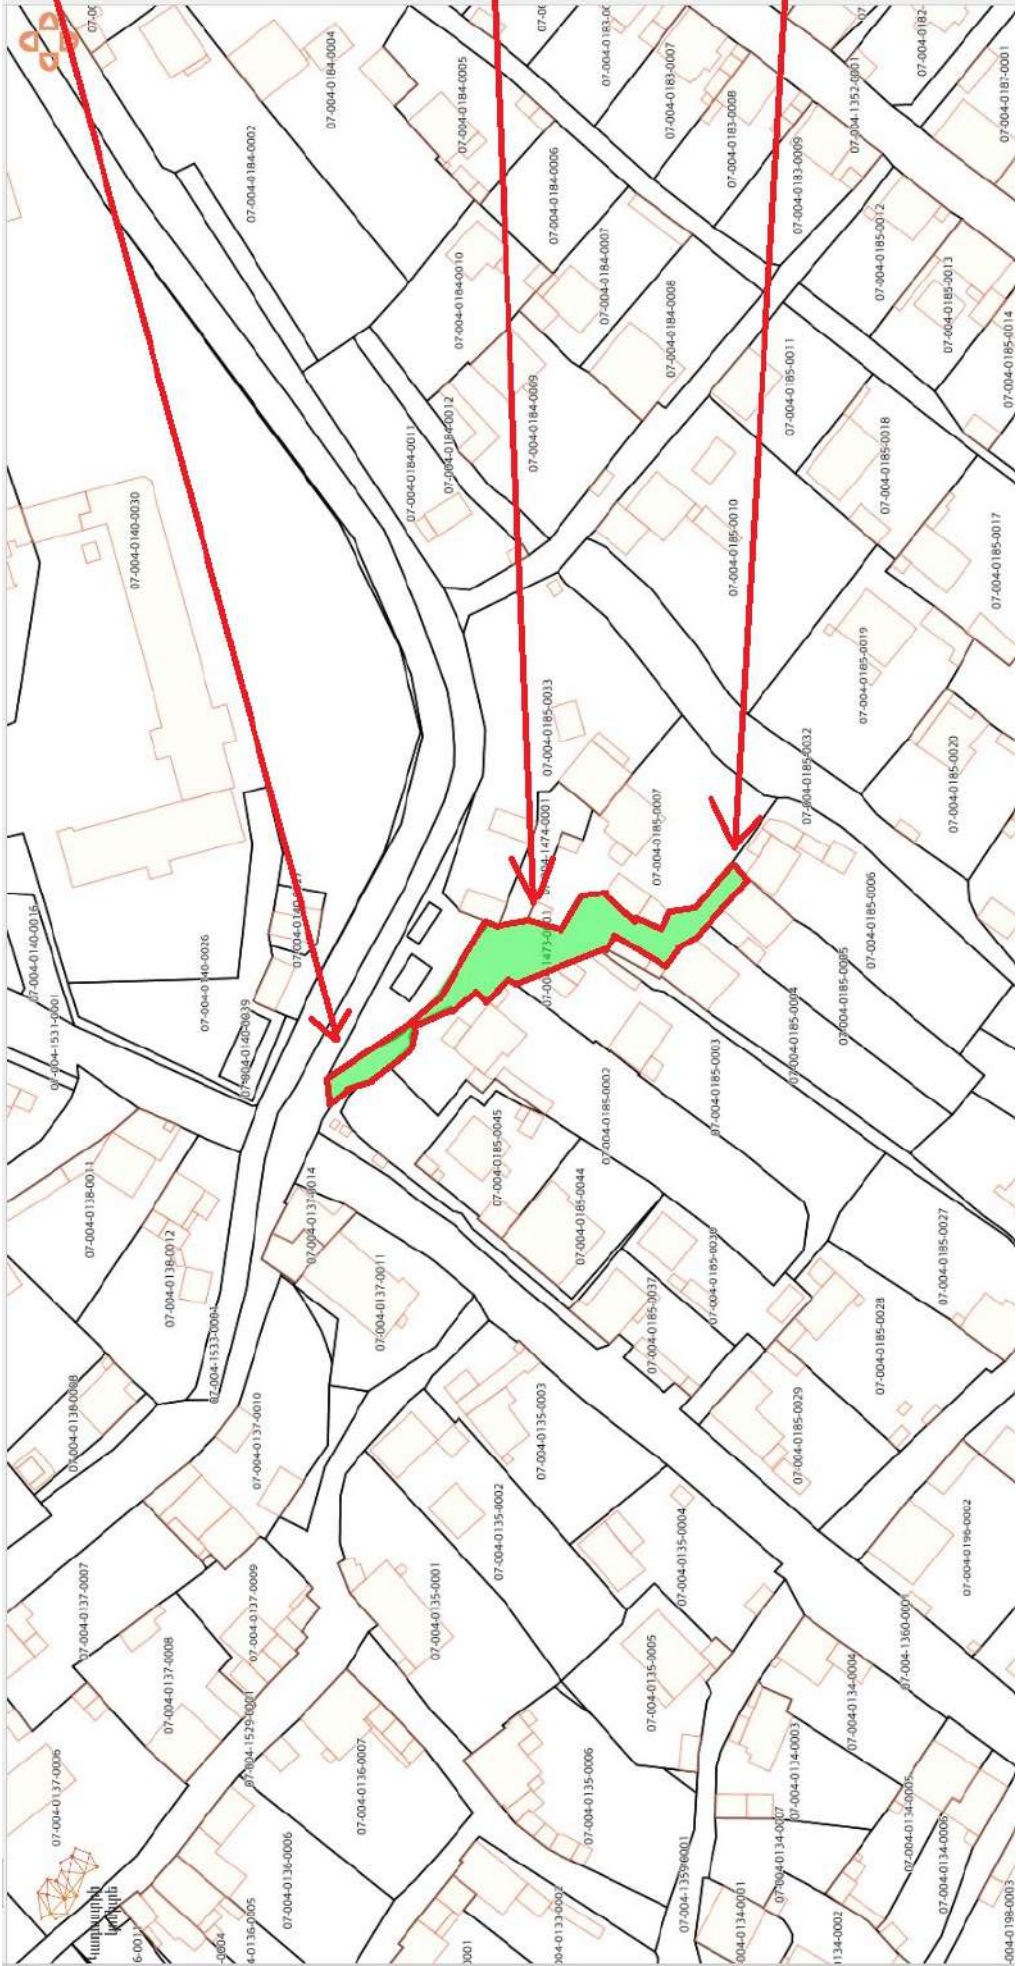

Փակուղու սկիզբ

Ե. Չարենցի
փողոց,
5-րդ փակուղի

Փակուղու վերջ
Շաճկագիր
07-004-1473-0001