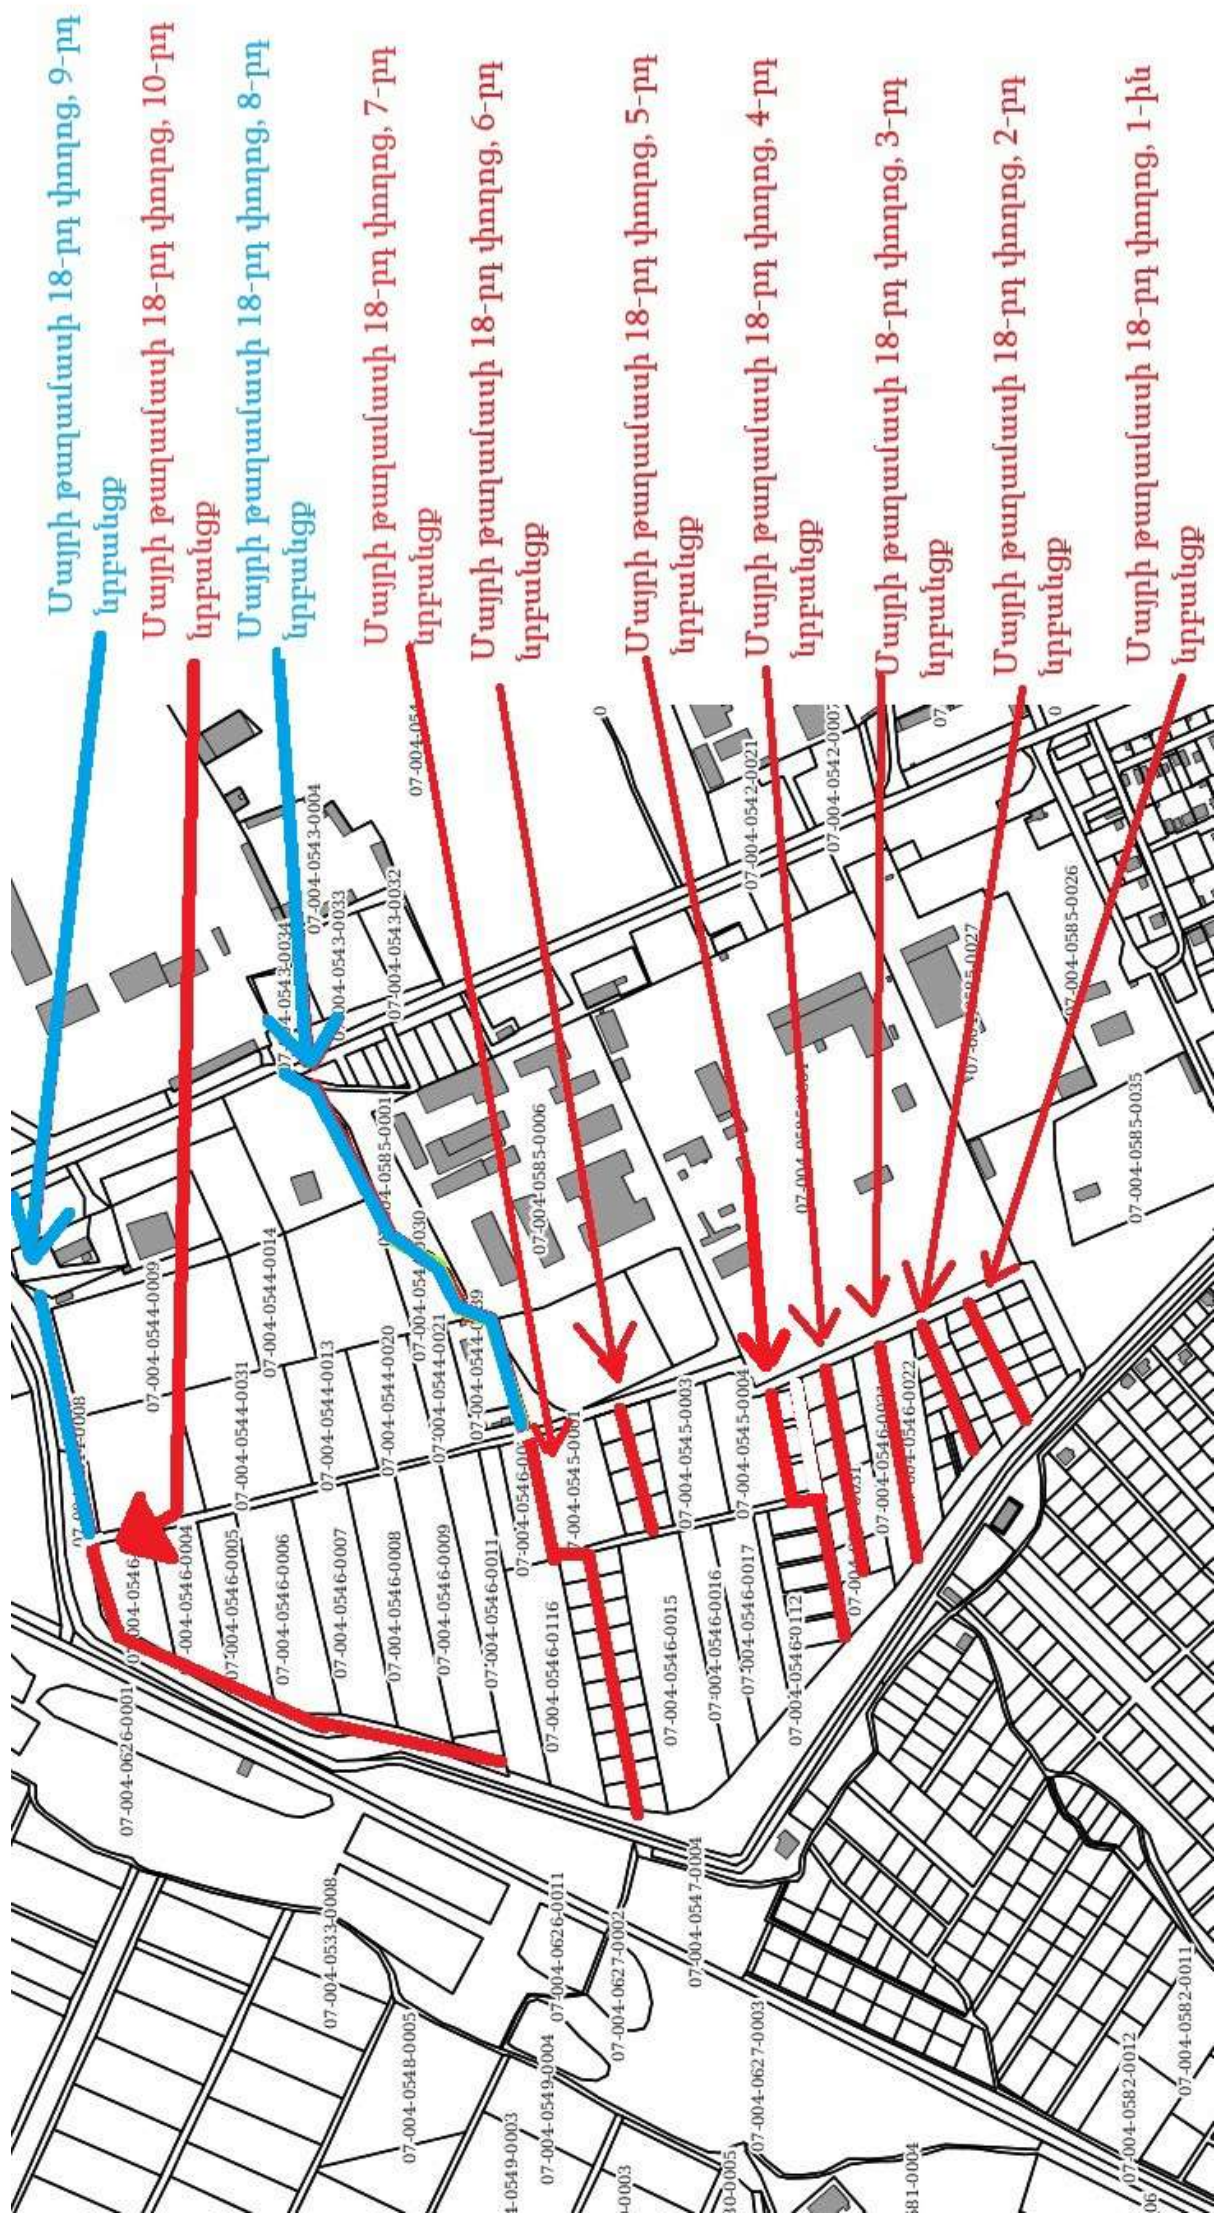

Մայրի թաղամասի 18-րդ փողոց, 9-րդ նրբանցք

Մայրի թաղամասի 18-րդ փողոց, 10-րդ նրբանցք

Մայրի թաղամասի 18-րդ փողոց, 8-րդ նրբանցք

Մայրի թաղամասի 18-րդ փողոց, 7-րդ նրբանցք

Մայրի թաղամասի 18-րդ փողոց, 6-րդ նրբանցք

Մայրի թաղամասի 18-րդ փողոց, 5-րդ նրբանցք

Մայրի թաղամասի 18-րդ փողոց, 4-րդ նրբանցք

Մայրի թաղամասի 18-րդ փողոց, 3-րդ նրբանցք

Մայրի թաղամասի 18-րդ փողոց, 2-րդ նրբանցք

Մայրի թաղամասի 18-րդ փողոց, 1-ին նրբանցք