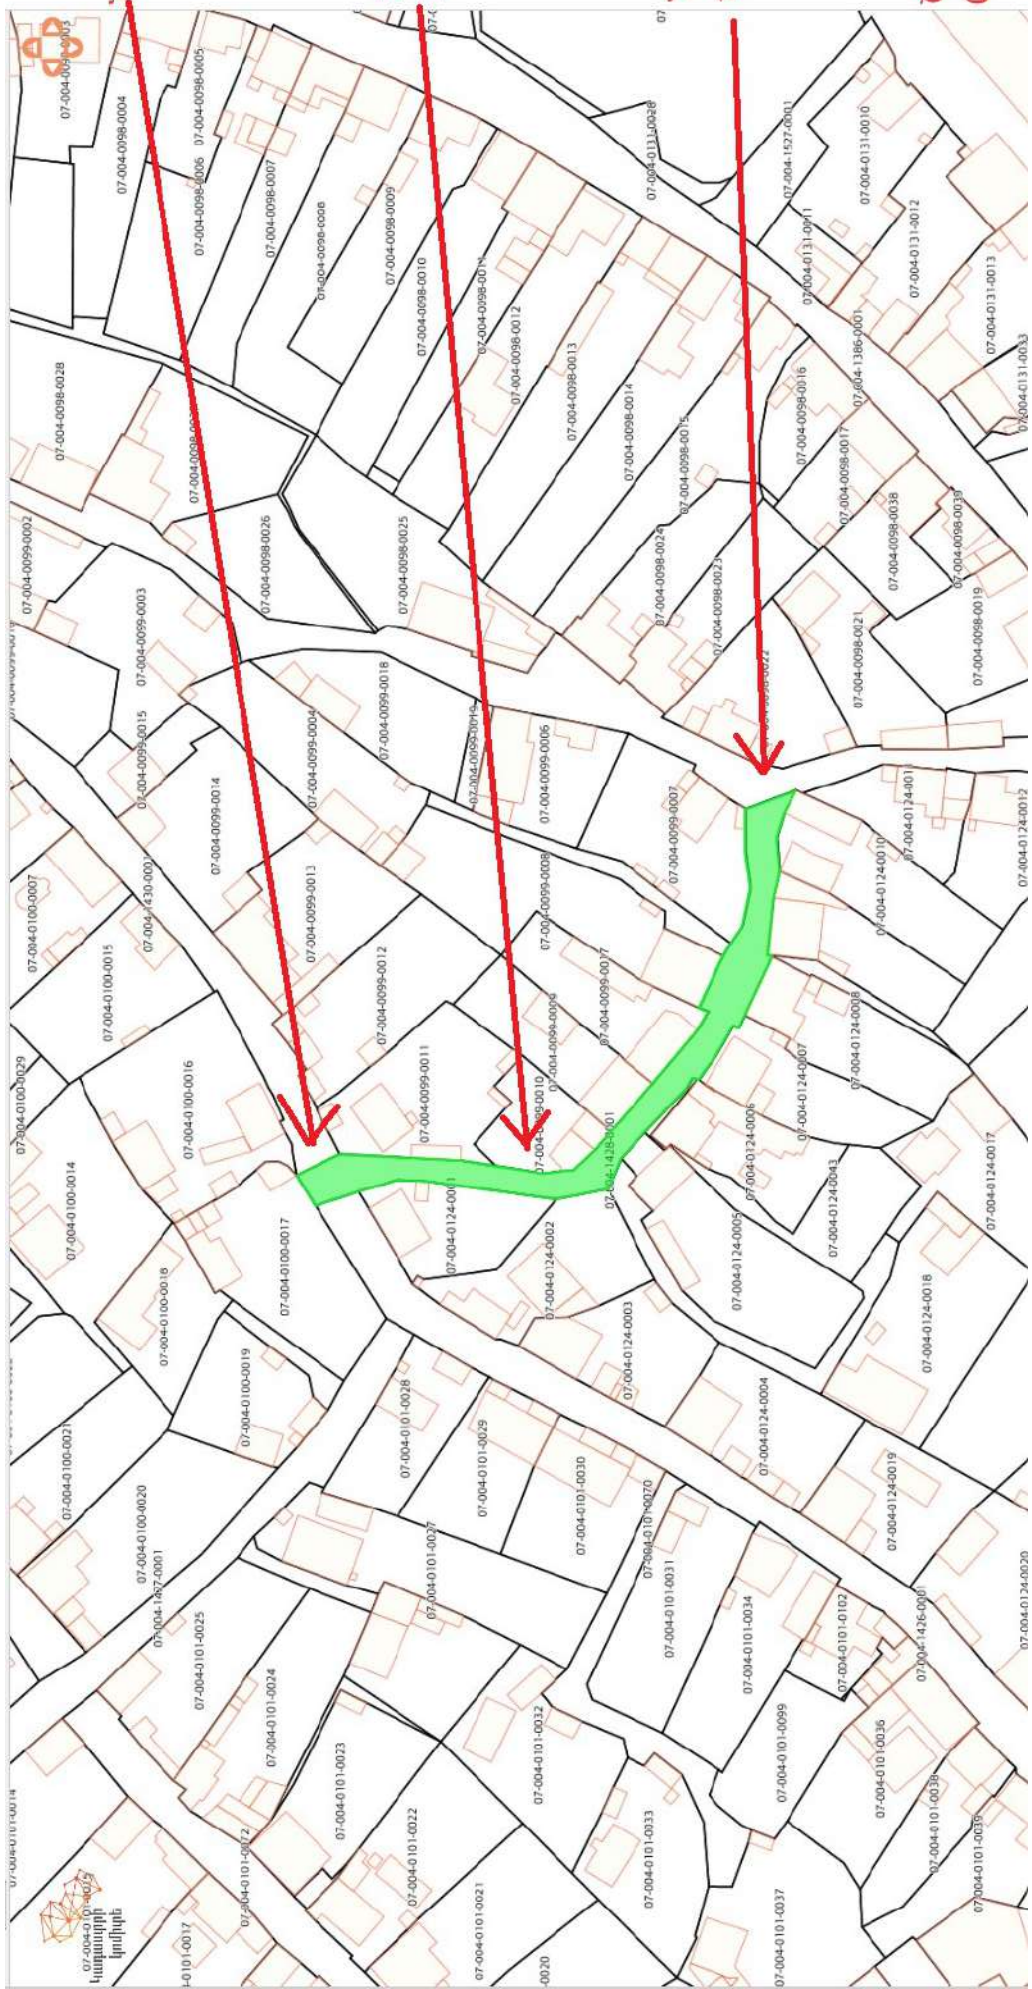

Արբանյակի վերջ

Էրեբունի փողոց,
1-ին նրբանցք

Արբանյակի
սկիզբ

Շաճկազիլի
07-004-1428-0001

Փակուղու սկիզբ

Էրեբունու փողոց,
1-ին նրբանցքի
1-ին փակուղի

փակուղու վերջ

Շածկագիր
07-004-0124-0037