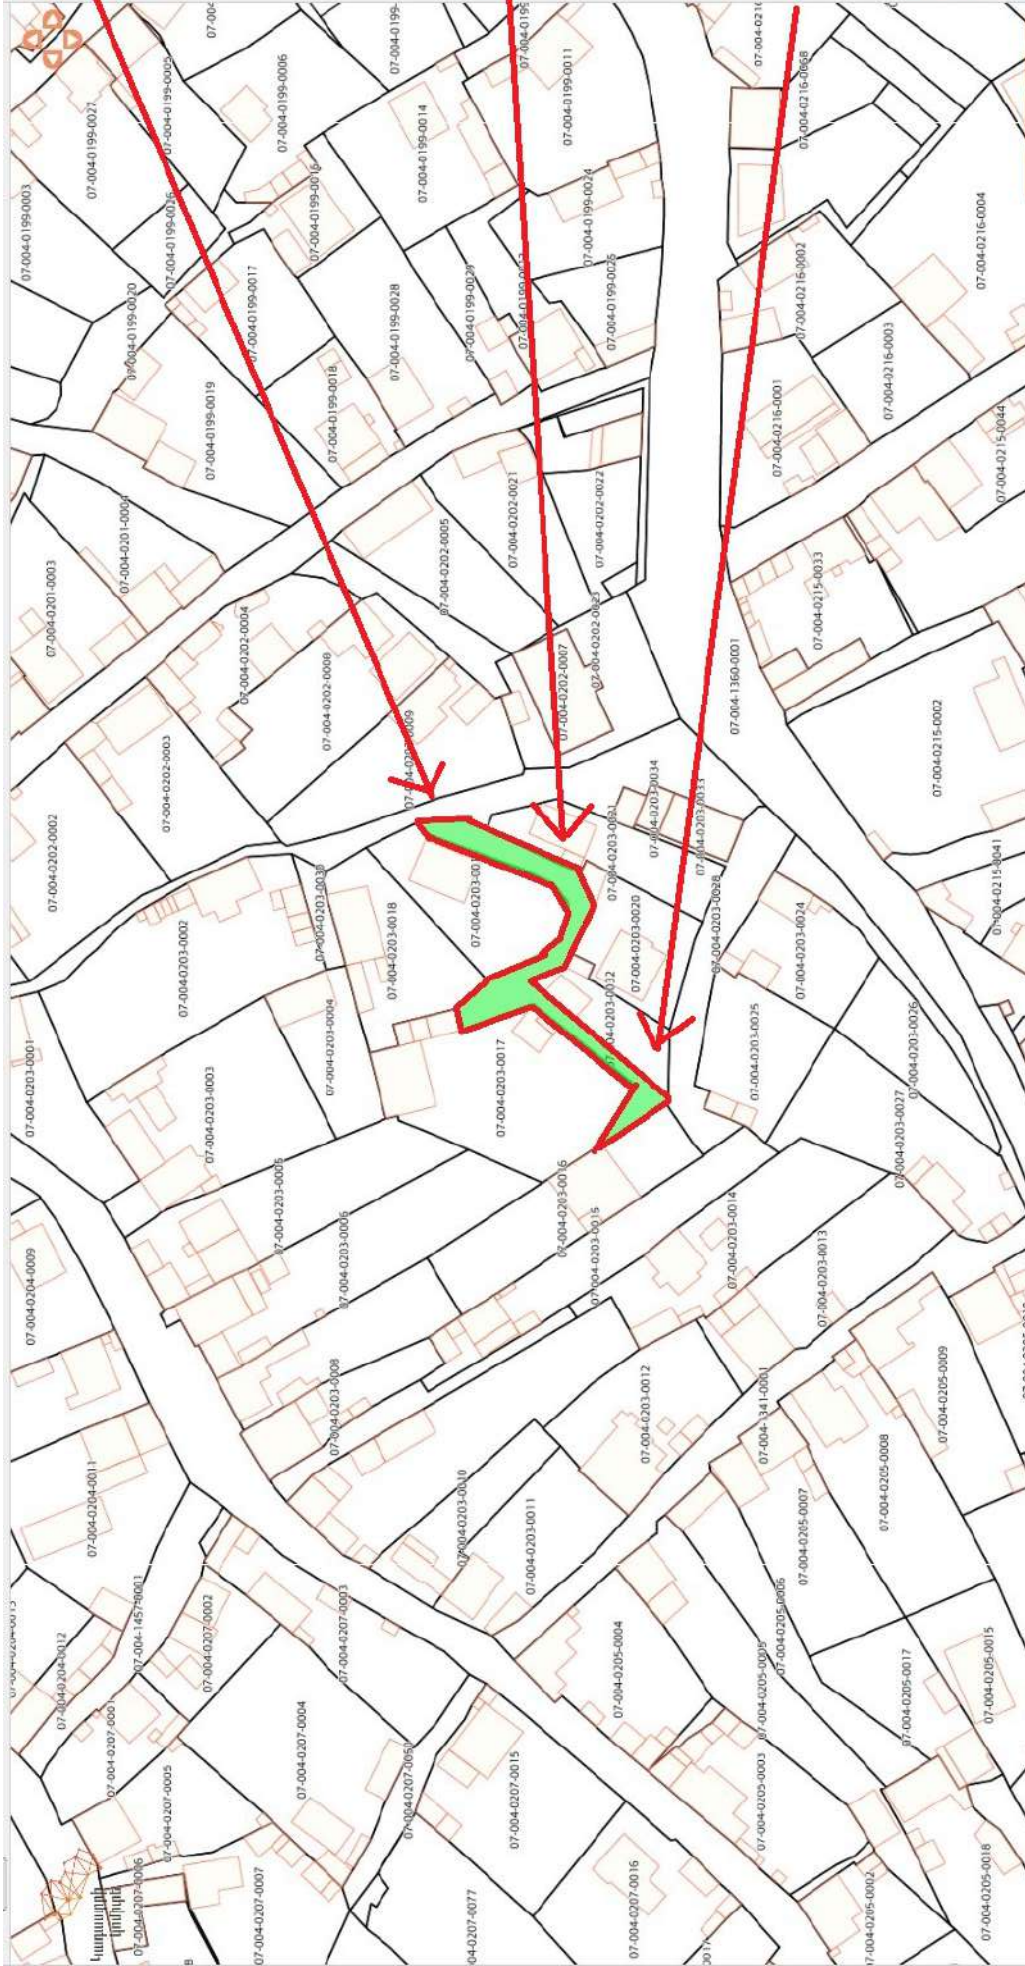

Արբանյակի սկիզբ

Ե. Չարենցի փողոց,
4-րդ նրբանցք

Արբանյակի վերջ

Շածկազիր

07-004-1350-0001

Արբանյակի
ավարտ

Ե. Չաբենցի
փողոց,
5-րդ նրբանցք

Արբանյակի վերջ