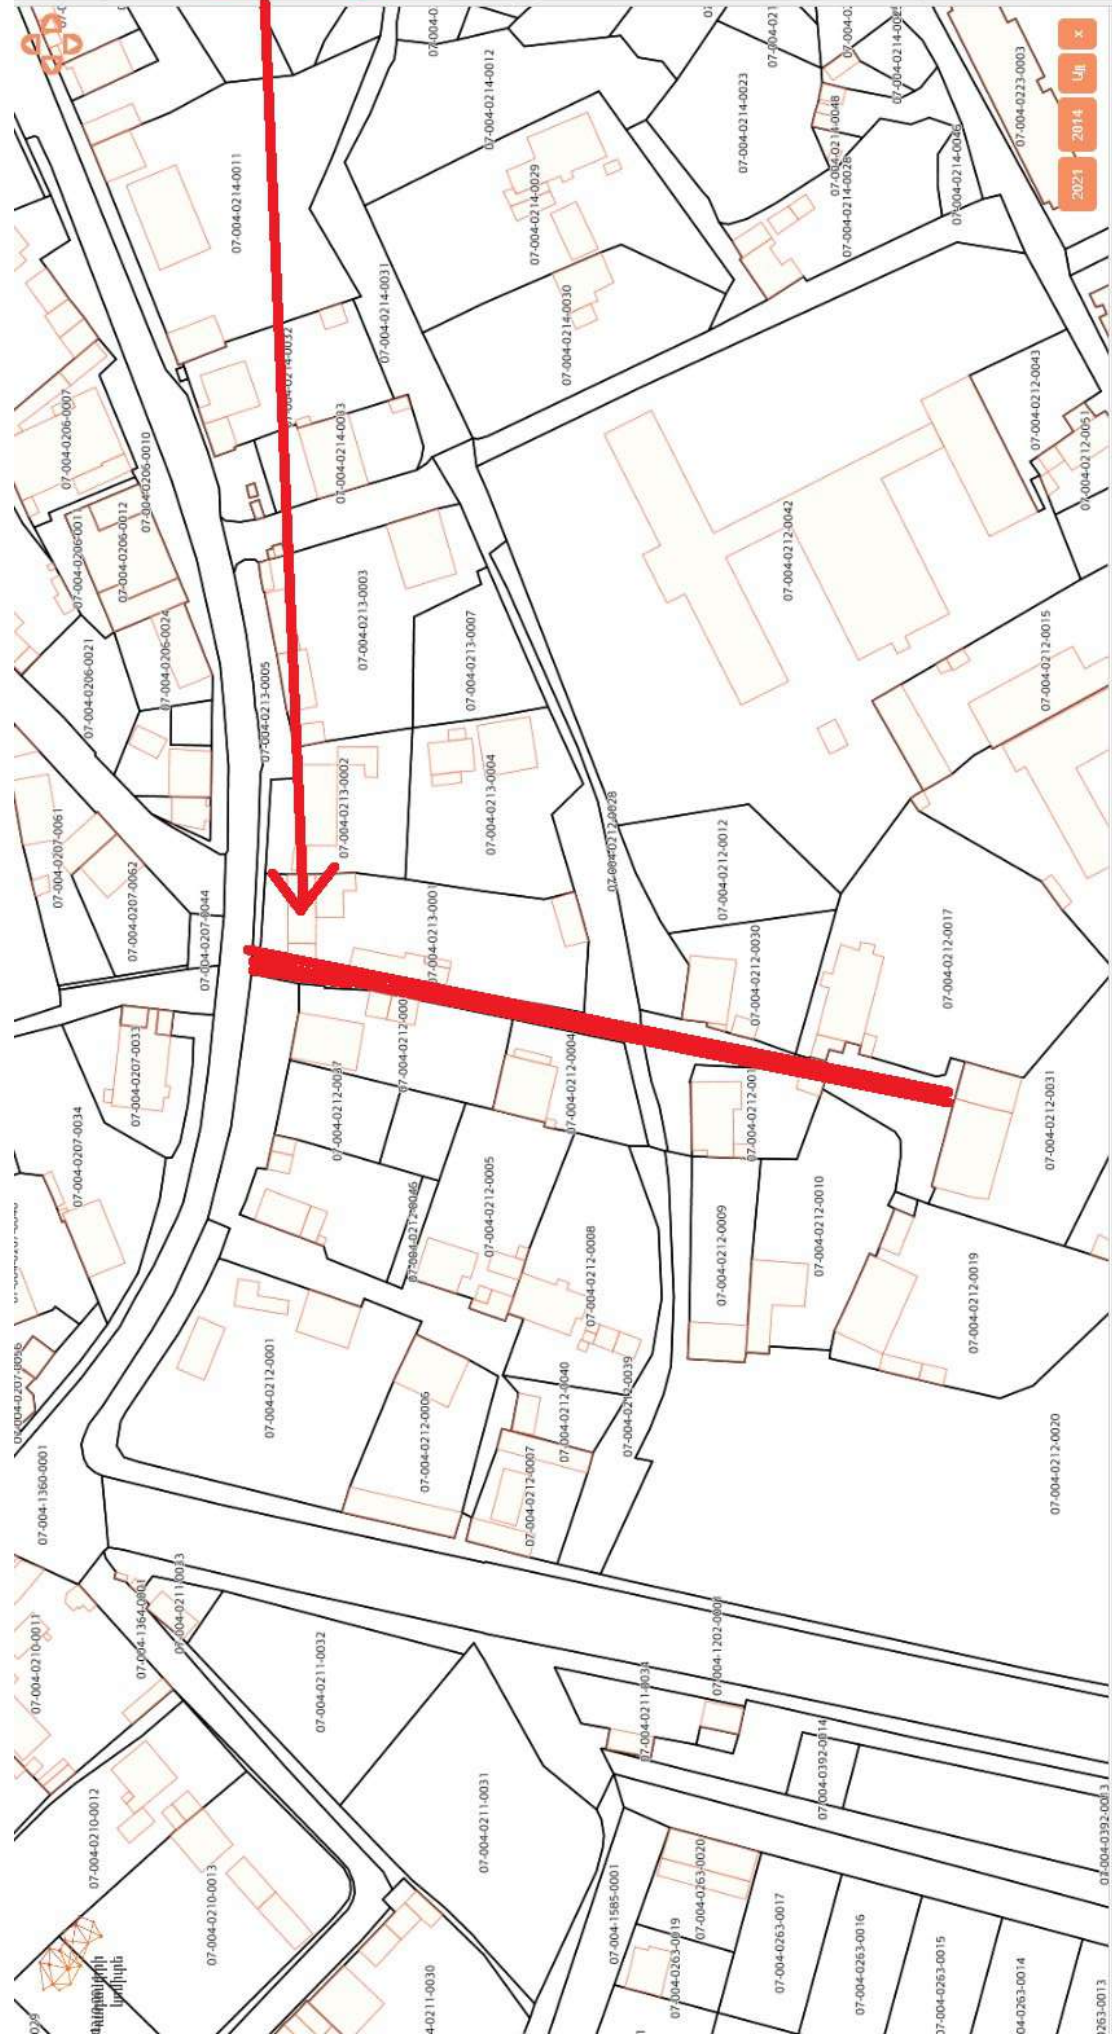

Ծածկագիր
07-004-1530-0001

Երբանցքի սկիզբ

Ե. Չաբենցի
փողոց,
6-րդ նրբանցք

Երբանցքի վերջ

Ծածկագիր
07-004-1532-0001

Կառավարիչ
կոմիտե

2023 2014 ԱՊ X 0

Ե. Չարենցի
փողոց,
2-րդ
փակուղի