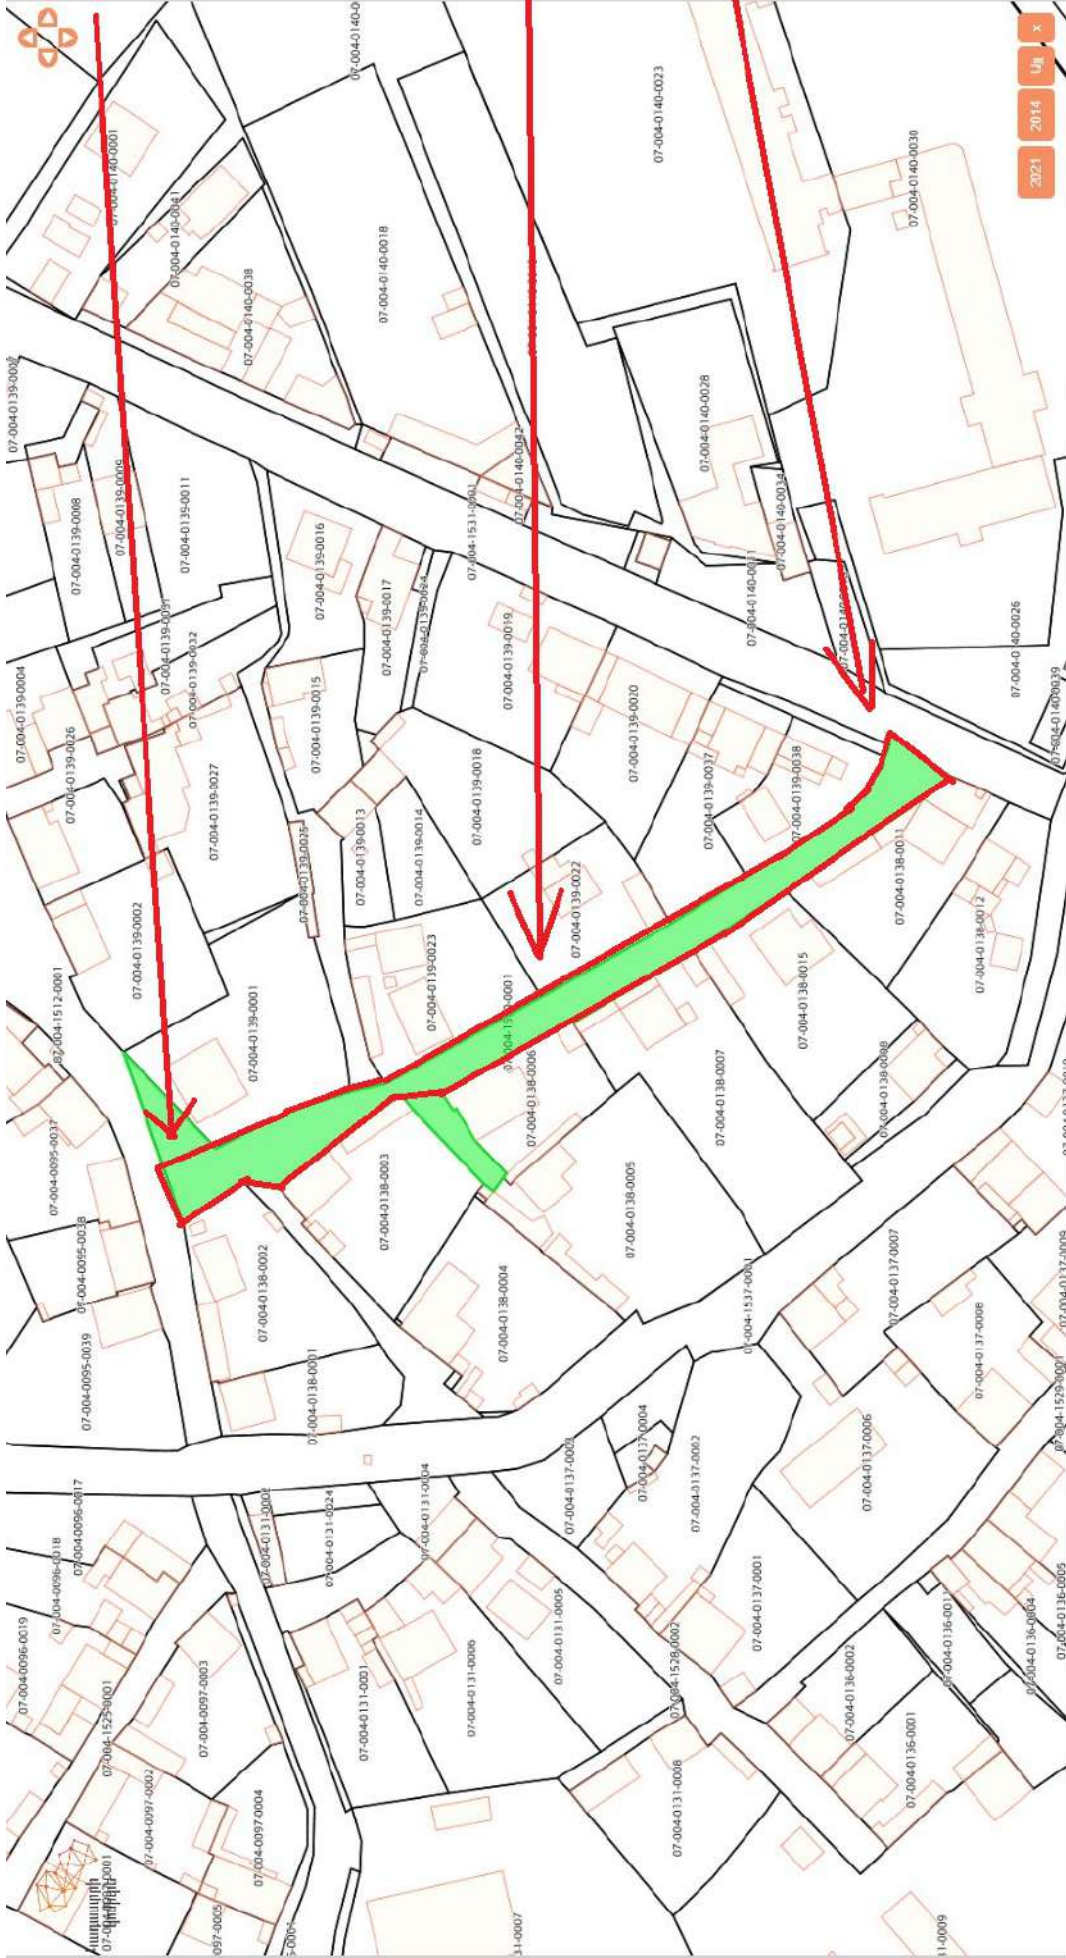

Արբանյակի սկիզբ

Ե. Չարենցի փողոց,
4-րդ նրբանցք

Արբանյակի վերջ

Շածկազիր

07-004-1350-0001

Արբանյակի
ավարտ

Ե. Չաբենցի
փողոց,
5-րդ նրբանցք

Արբանյակի վերջ