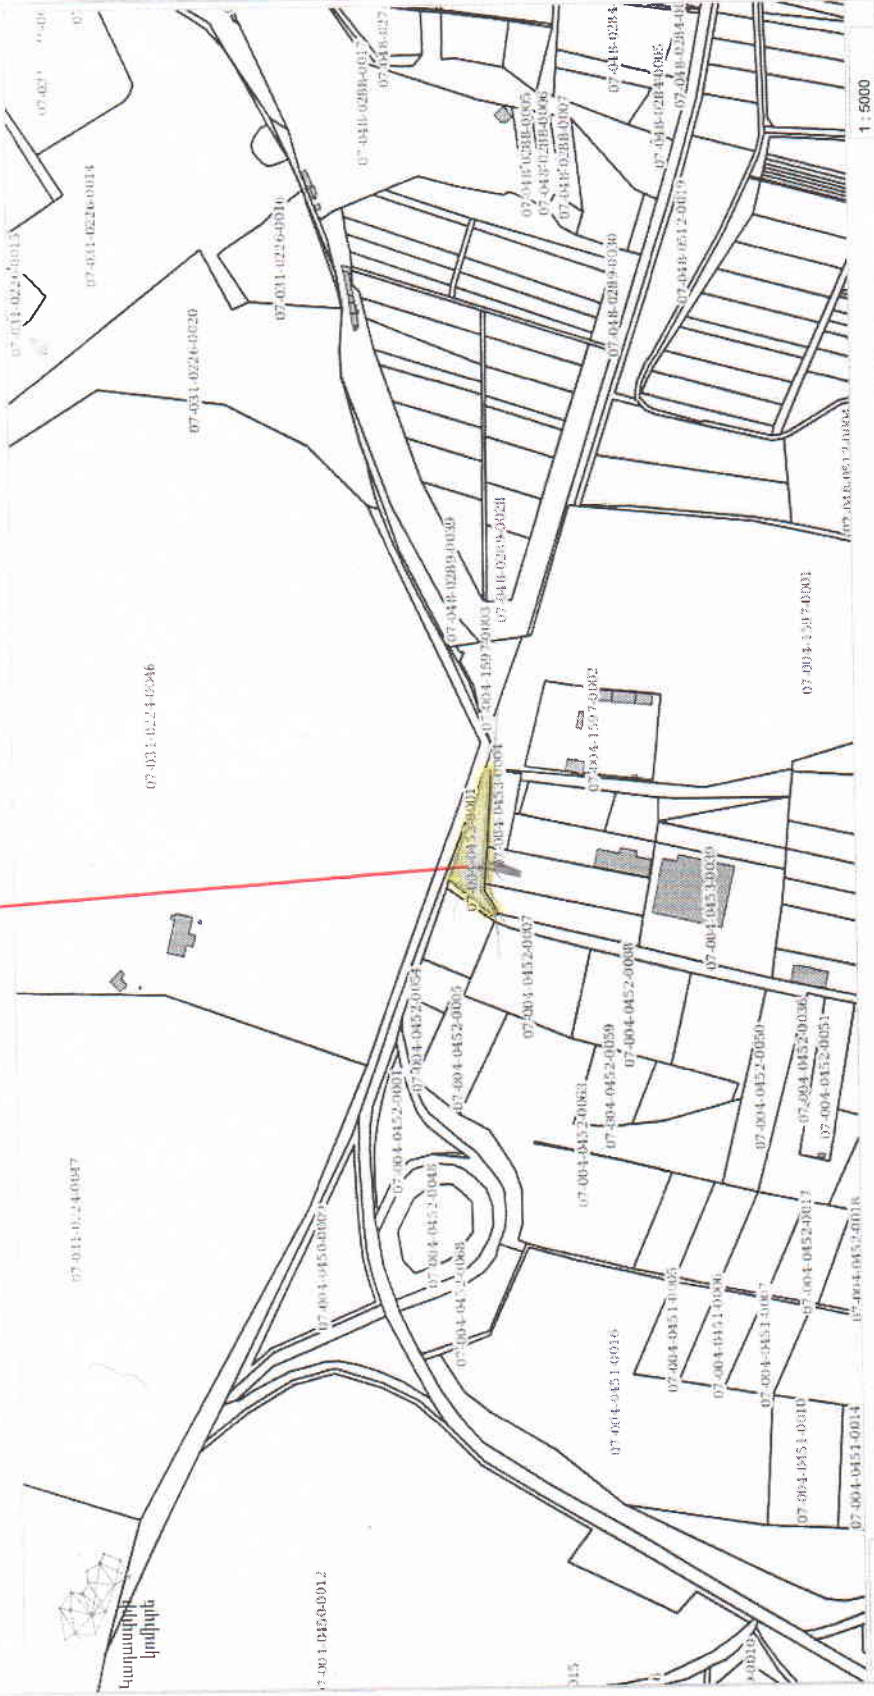

✓

(6) 07-004-0453-0001

X

Երևանի դիտում

Շերտեր

Բլոկայ շերտեր

Հողամասեր

Որոտում Բեռացվել

Կարաստրային կոդ: 07-004-0453-0001

Մակերես >=:

Մակերես <=:

Ստորե ժամանակ >=:

Ստորե ժամանակ <=:

Պրոնանս արդյունք [Շերտ: Հողամասեր]

Կարաստրային... Մակերես Ստորե ժաման...

07-004-0453-00... 2750.36 02-11-2022 12:...

Էջ 1-ը 1

Տոպ է տրվում

գրառման սանդրաման դիտում [Շերտ: Հողամասեր]

Անուն

Կրճեք

Կարաստրային կոդ 07-004-0453-0001

Մակերես 2750.36

Ստորե ժամանակ 02-11-2022 12:50:04

Armenia GK-8 Lat : 40.320871 Lon : 44.530639