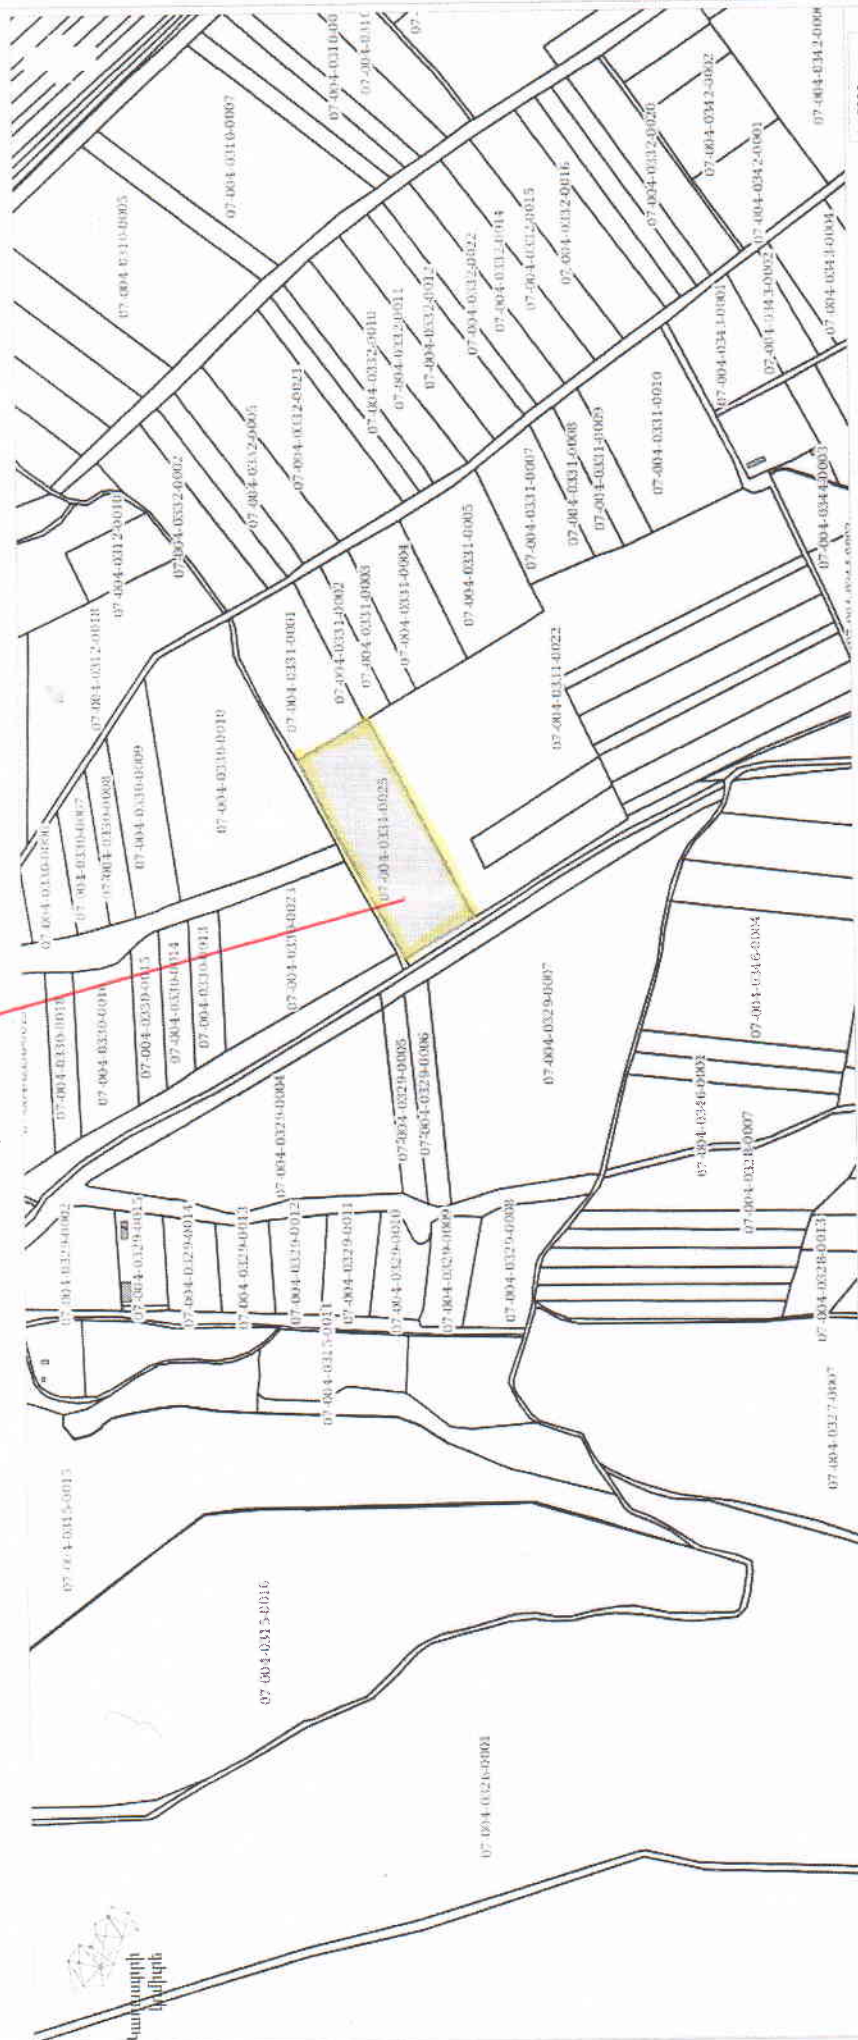

(5) 07-004-0331-0025

1 : 5000