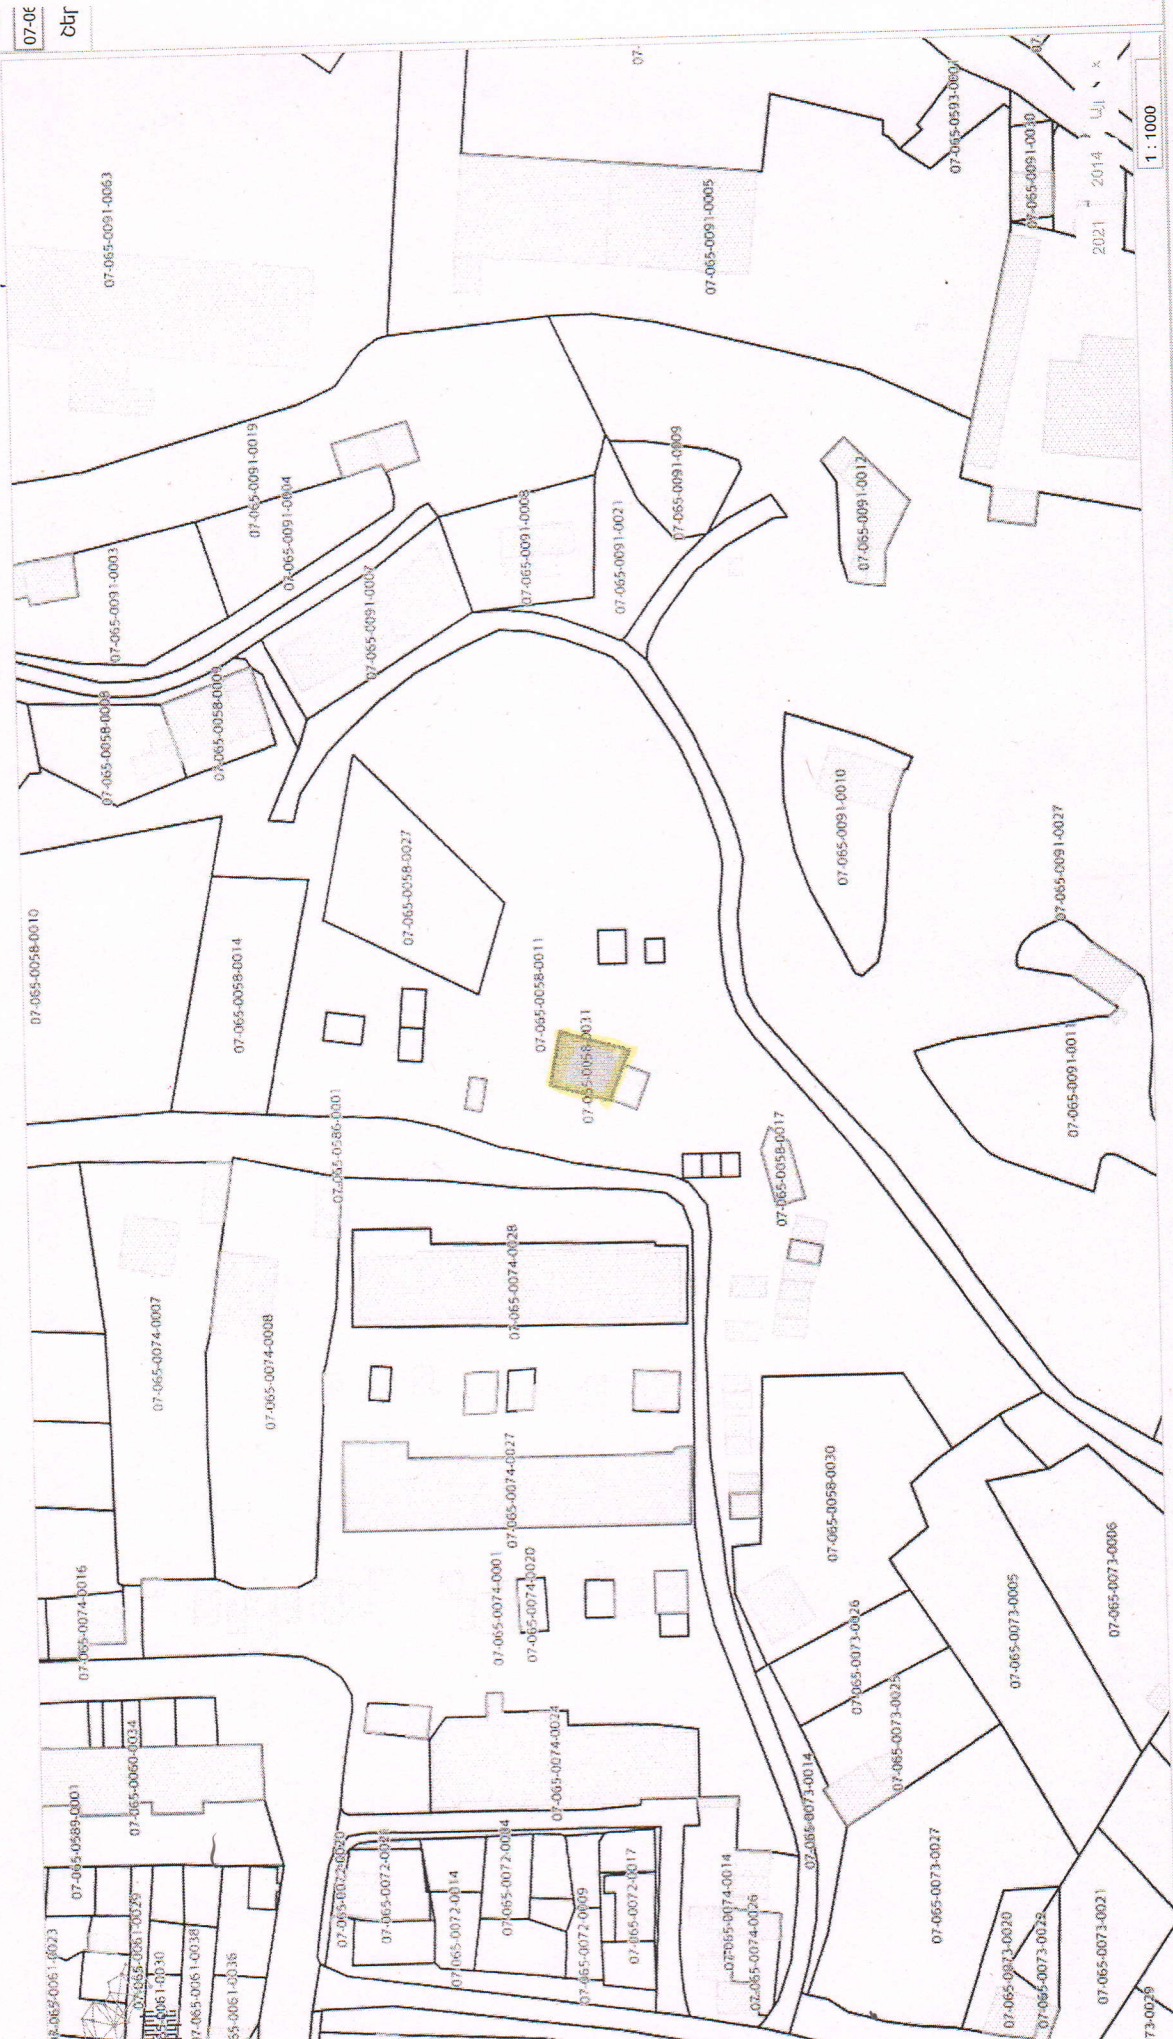

07-065-0058-0031

Երկրորդ դաս

Կա
07-06
Շեր