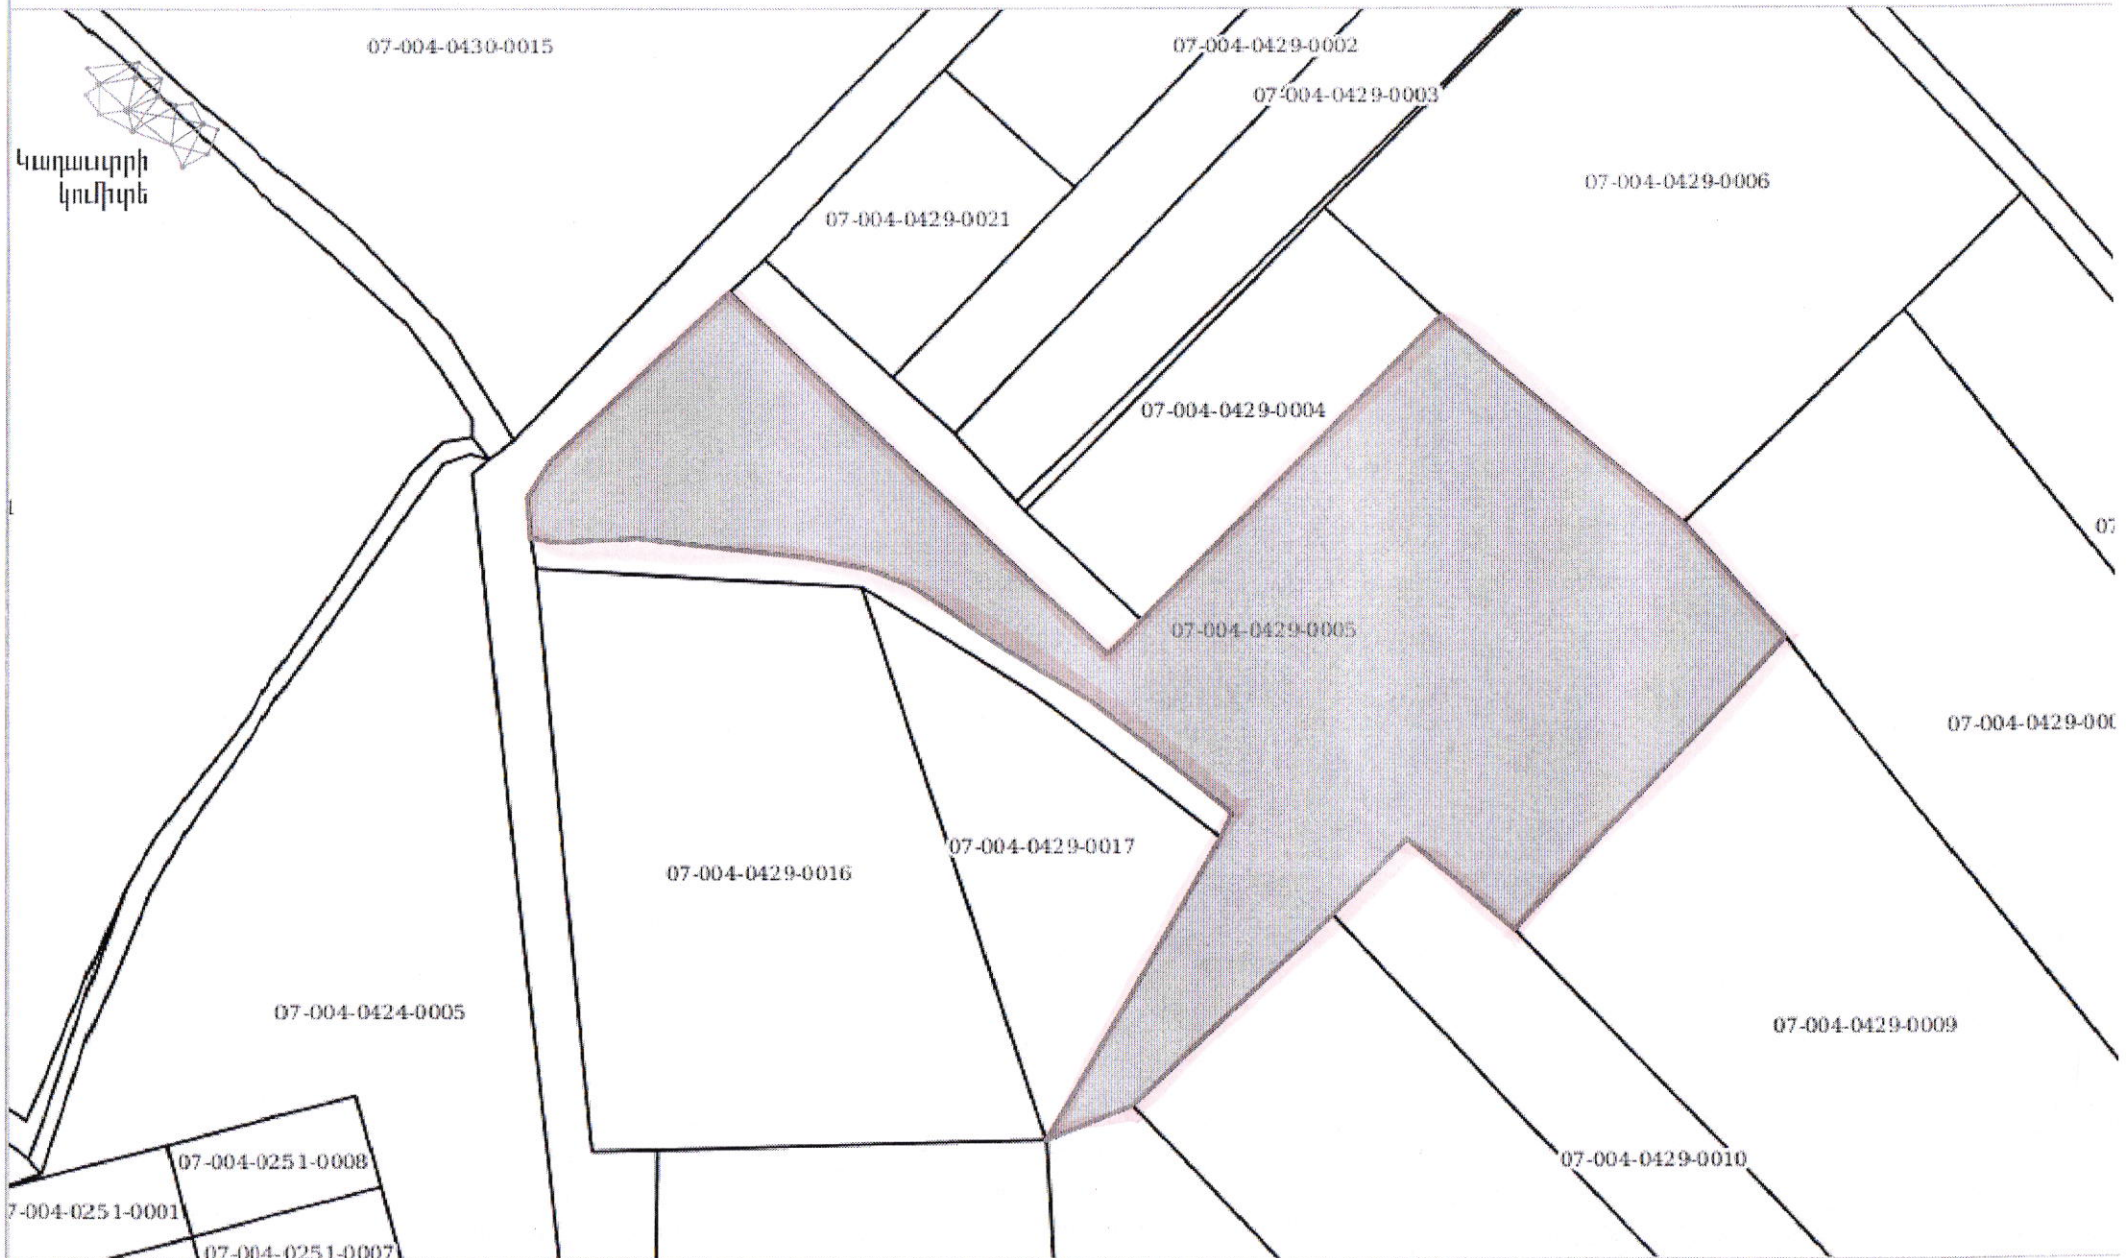

Քարտեզի դիտում

№ 14 07-004-0429-0005

Armenia GK-8

Lat : 40.301501 Lon : 44.481220