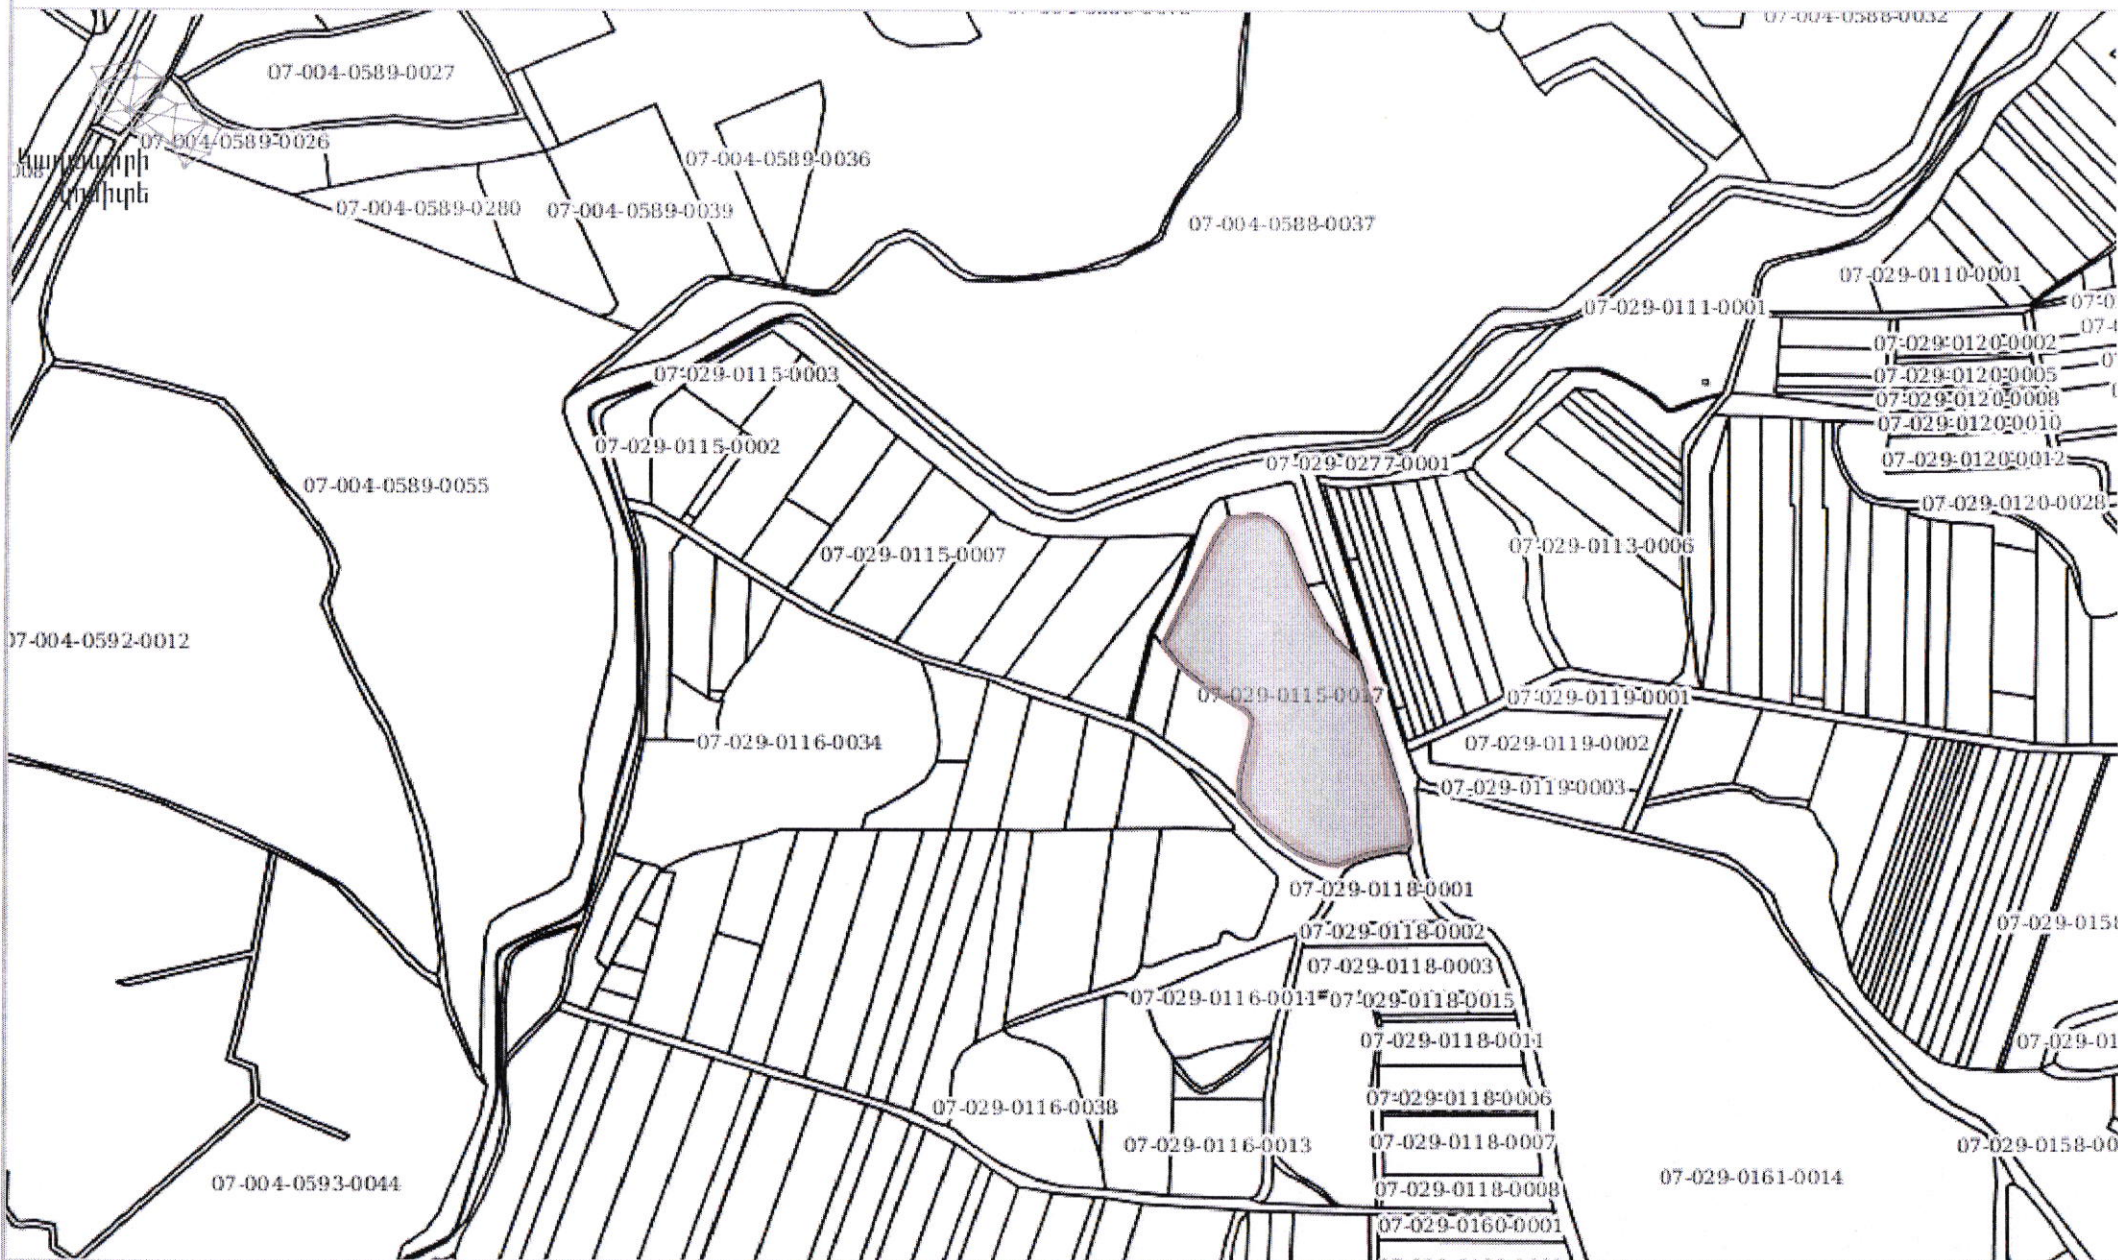

Armenia GK-8

Lat : 40.249117 Lon : 44.486820

Քարտեզի դիտում

№ 11

07-029-0115-0017

Armenia GK-8

Lat : 40.264792 Lon : 44.473768

Քարտեզի դիտում