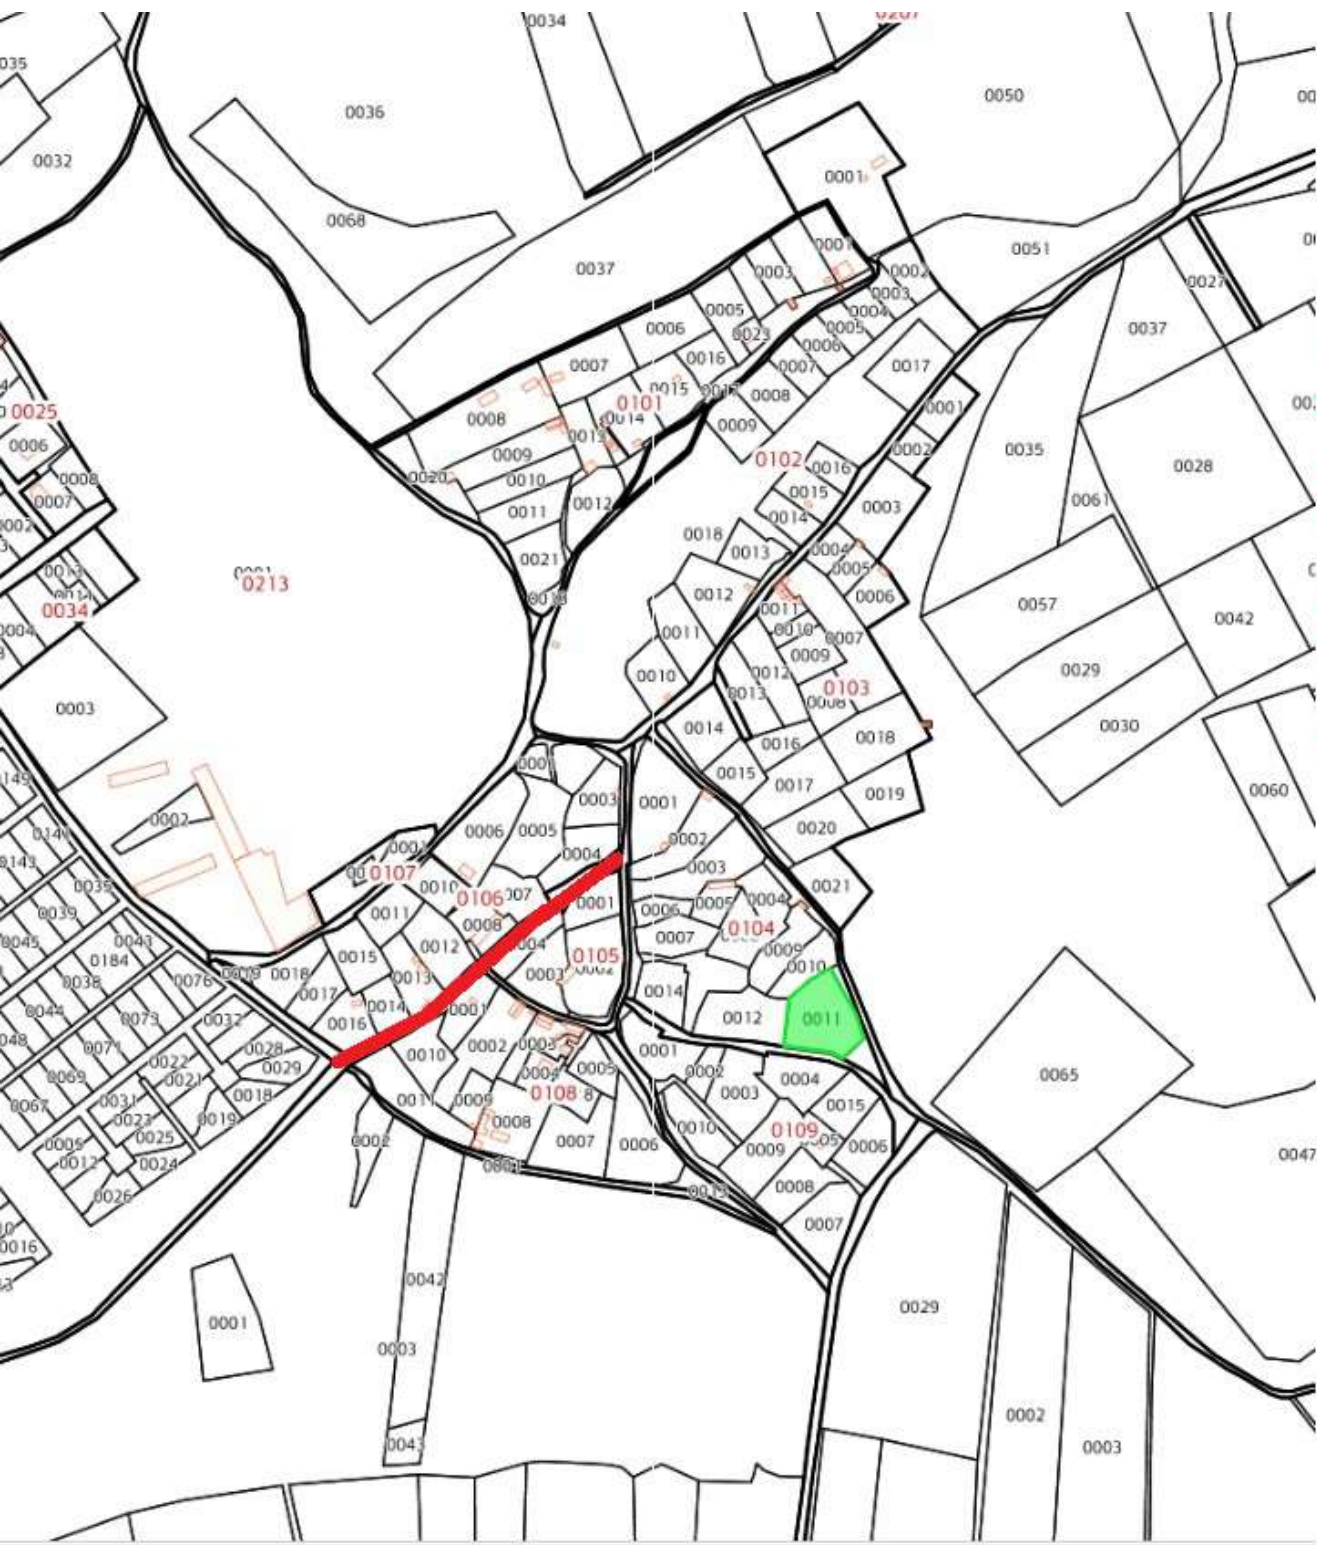

1-ին թաղամաս

1-ին փողոց

սկիզբ

2-րդ փողոցի սկիզբ

2-րդ թաղամաս

2-րդ փողոցի
1-ին նրբանցք

2-րդ փողոցի
3-րդ նրբանցք

2-րդ փողոցի 2-րդ նրբանցք

2-րդ փողոցի
4-րդ նրբանցք

Նաիրի
համայնք,
Զորավան
գյուղ,
Դովրի
թաղամասի
2-րդ փողոց,
1-ին
նրբանցք

Նաիրի
համայնք,
Զորավան
գյուղ,
Դովրի
թաղամասի
2-րդ փողոց,
2-րդ
նրբանցք

Նաիրի
համայնք,
Զորավան
գյուղ,
Դովրի
թաղամասի
2-րդ փողոց,
3-րդ
նրբանցք

Նաիրի
համայնք,
Զորավան
գյուղ,
Դովրի
թաղամասի
2-րդ փողոց,
4-րդ
նրբանցք

Նաիրի
համայնք,
Զորավան
գյուղ,
Դովրի
թաղամասի
2-րդ փողոց

ավարտ

սկիզբ