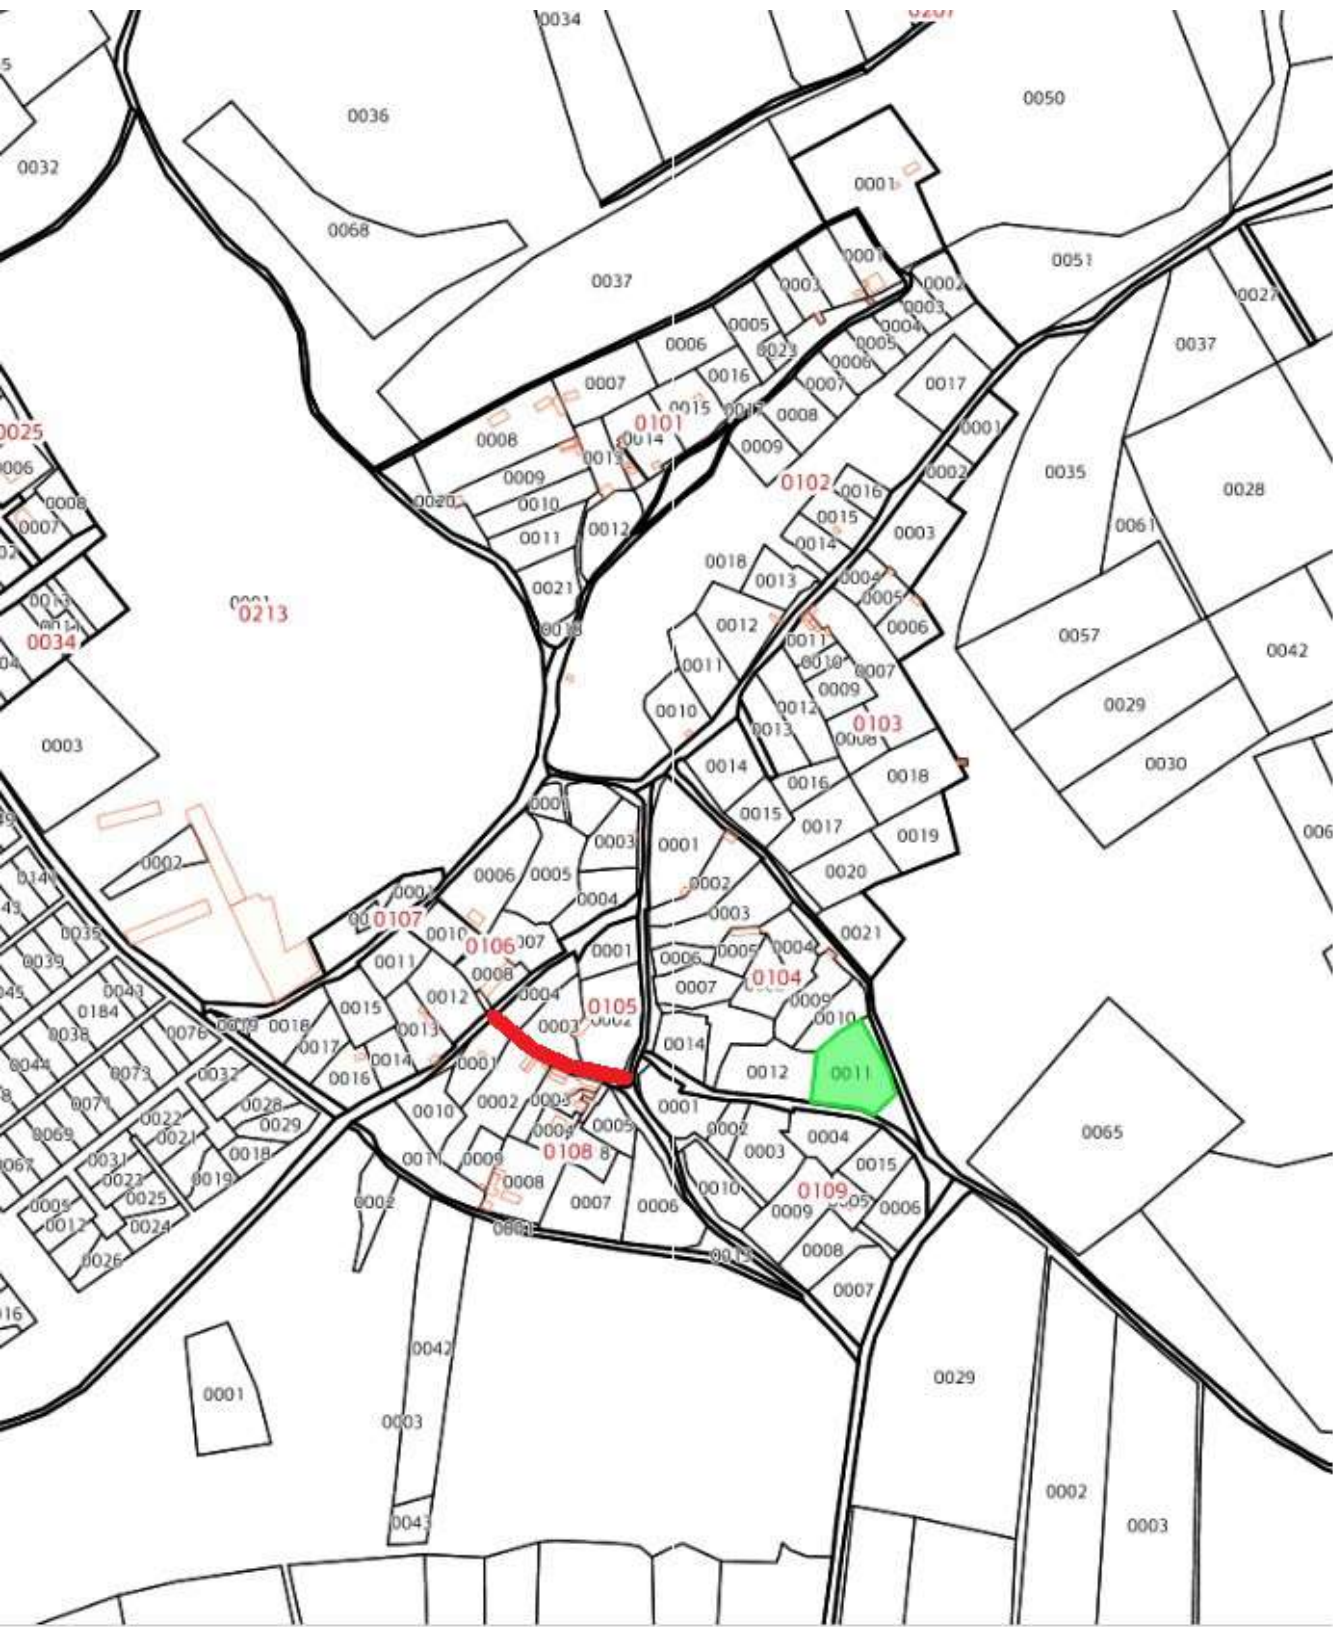

1-ին թաղամաս

1-ին փողոց

սկիզբ

2-րդ փողոցի սկիզբ

2-րդ թաղամաս

2-րդ փողոցի
1-ին նրբանցք

2-րդ փողոցի
3-րդ նրբանցք

2-րդ փողոցի 2-րդ նրբանցք

2-րդ փողոցի
4-րդ նրբանցք

Նաիրի
համայնք,
Զորավան
գյուղ,
Դովրի
թաղամասի
2-րդ փողոց,
1-ին
նրբանցք

Նաիրի
համայնք,
Զորավան
գյուղ,
Դովրի
թաղամասի
2-րդ փողոց,
2-րդ
նրբանցք

Նաիրի
համայնք,
Զորավան
գյուղ,
Դովրի
թաղամասի
2-րդ փողոց,
3-րդ
նրբանցք

Նաիրի
համայնք,
Զորավան
գյուղ,
Դովրի
թաղամասի
2-րդ փողոց,
4-րդ
նրբանցք

Նաիրի
համայնք,
Զորավան
գյուղ,
Դովրի
թաղամասի
2-րդ փողոց

ավարտ

սկիզբ