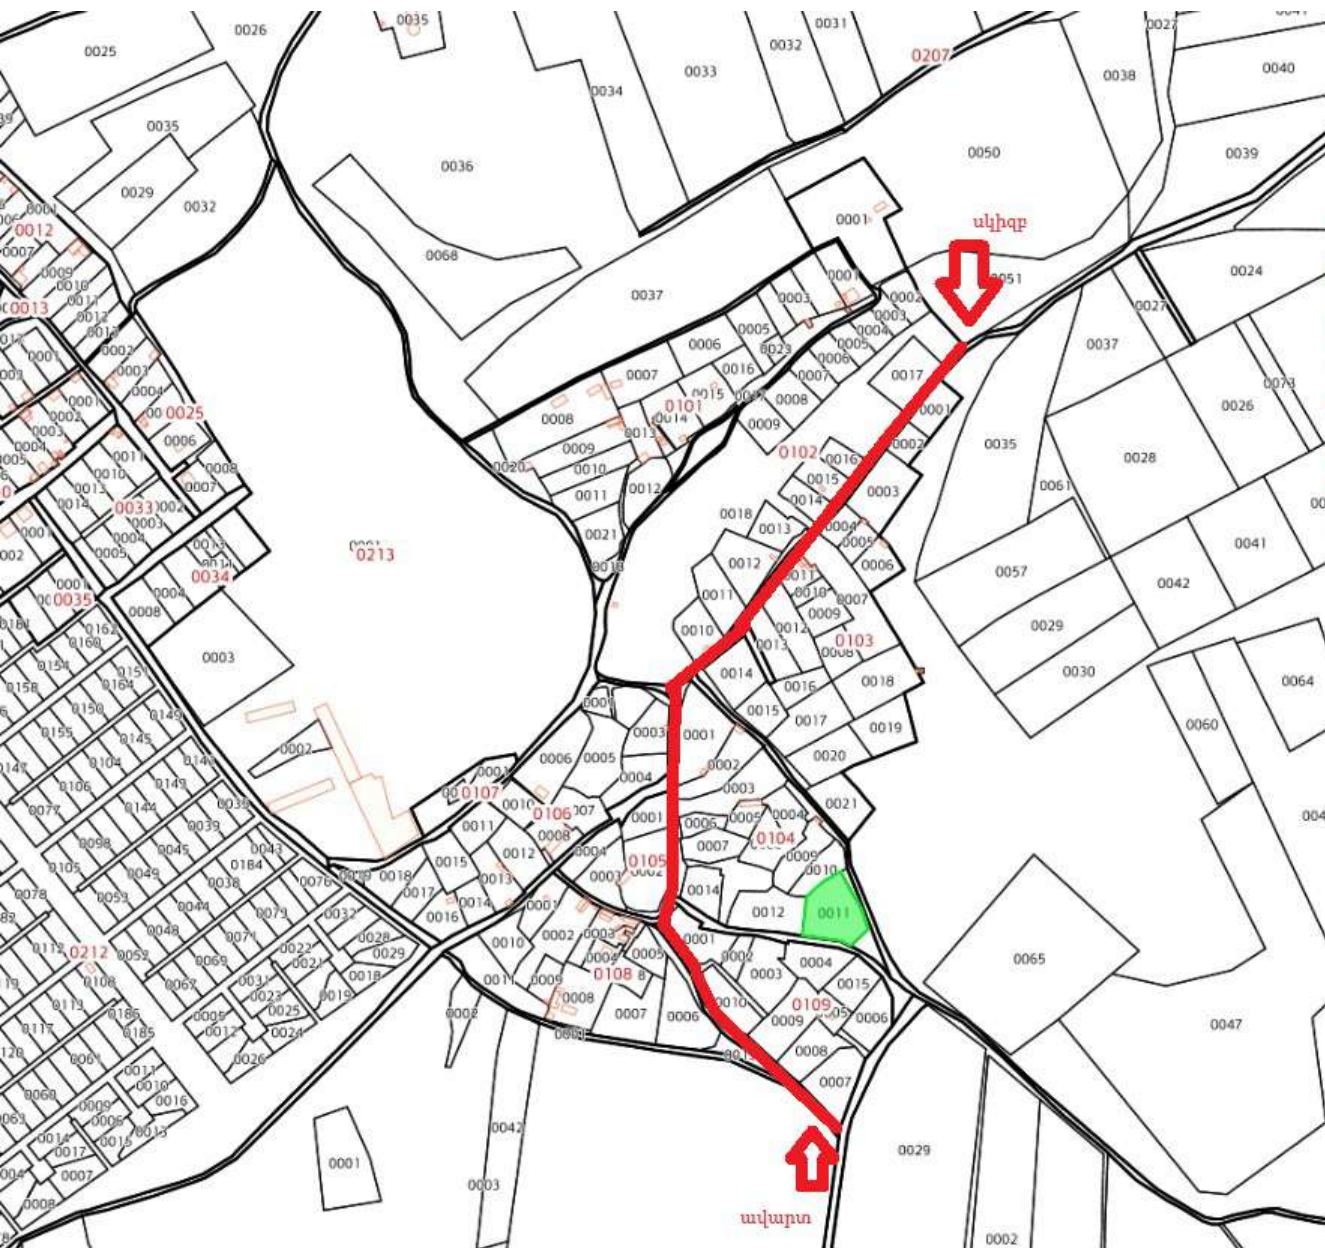

1-ին թաղամաս

1-ին փողոց

սկիզբ

2-րդ փողոցի սկիզբ

2-րդ թաղամաս

2-րդ փողոցի
1-ին նրբանցք

2-րդ փողոցի
3-րդ նրբանցք

2-րդ փողոցի 2-րդ նրբանցք

2-րդ փողոցի
4-րդ նրբանցք

Նաիրի
համայնք,
Զորավան
գյուղ,
Դովրի
թաղամասի
2-րդ փողոց,
1-ին
նրբանցք

Նաիրի
համայնք,
Զորավան
գյուղ,
Դովրի
թաղամասի
2-րդ փողոց,
2-րդ
նրբանցք

Նաիրի
համայնք,
Զորավան
գյուղ,
Դովրի
թաղամասի
2-րդ փողոց,
3-րդ
նրբանցք

Նաիրի
համայնք,
Զորավան
գյուղ,
Դովրի
թաղամասի
2-րդ փողոց,
4-րդ
նրբանցք

Նաիրի
համայնք,
Զորավան
գյուղ,
Դովրի
թաղամասի
2-րդ փողոց

ավարտ

սկիզբ